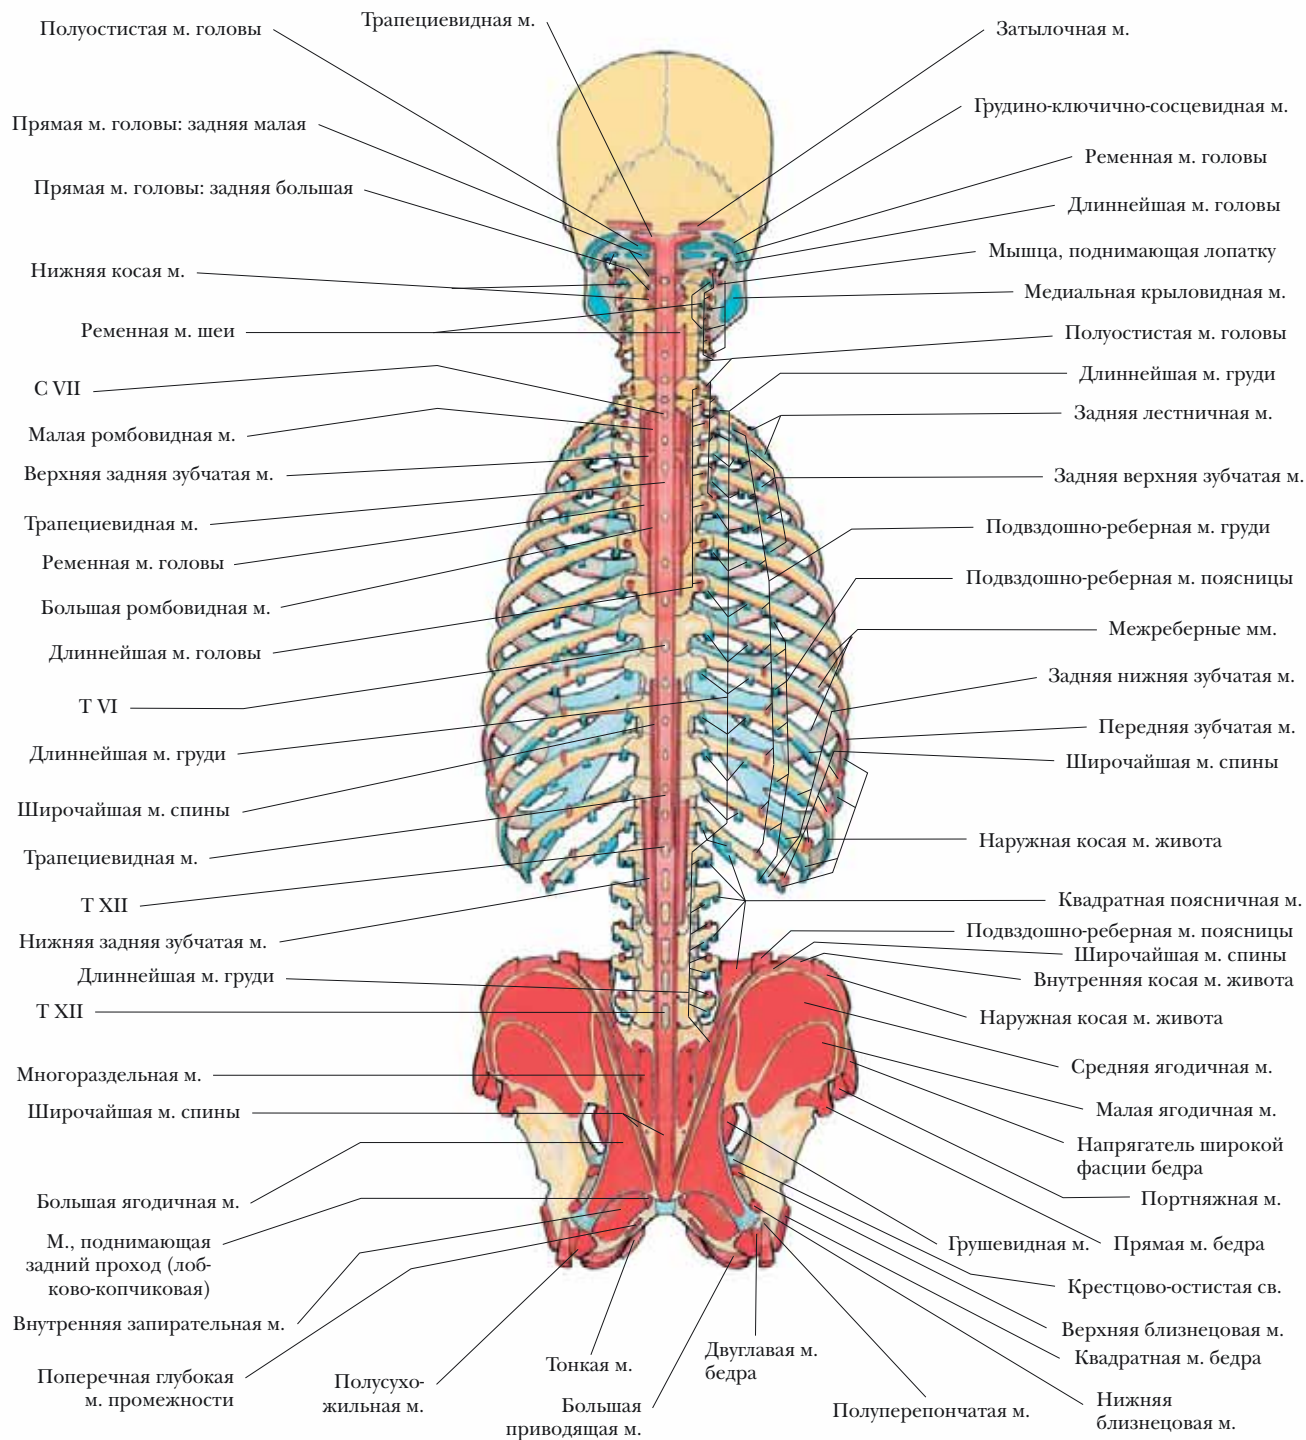

МЕСТА ПРИКРЕПЛЕНИЯ МЫШЦ

ГОЛОВА И ТУЛОВИЩЕ

разг. = разгибатель
 сгиб. = сгибатель
 синим отмечены места конечного прикрепления мышц
 лев. = левый
 св. = связка
 красным отмечены места начального прикрепления мышц
 пр. = правый

ВИД СПЕРЕДИ

МЕСТА ПРИКРЕПЛЕНИЯ МЫШЦ

ГОЛОВА И ТУЛОВИЩЕ

ВИД СЗАДИ

МЕСТА ПРИКРЕПЛЕНИЯ МЫШЦ

РУКА

КЛЮЧИЦА ВИД СВЕРХУ ПЕРЕДНЯЯ СТОРОНА

ЗАДНЯЯ СТОРОНА