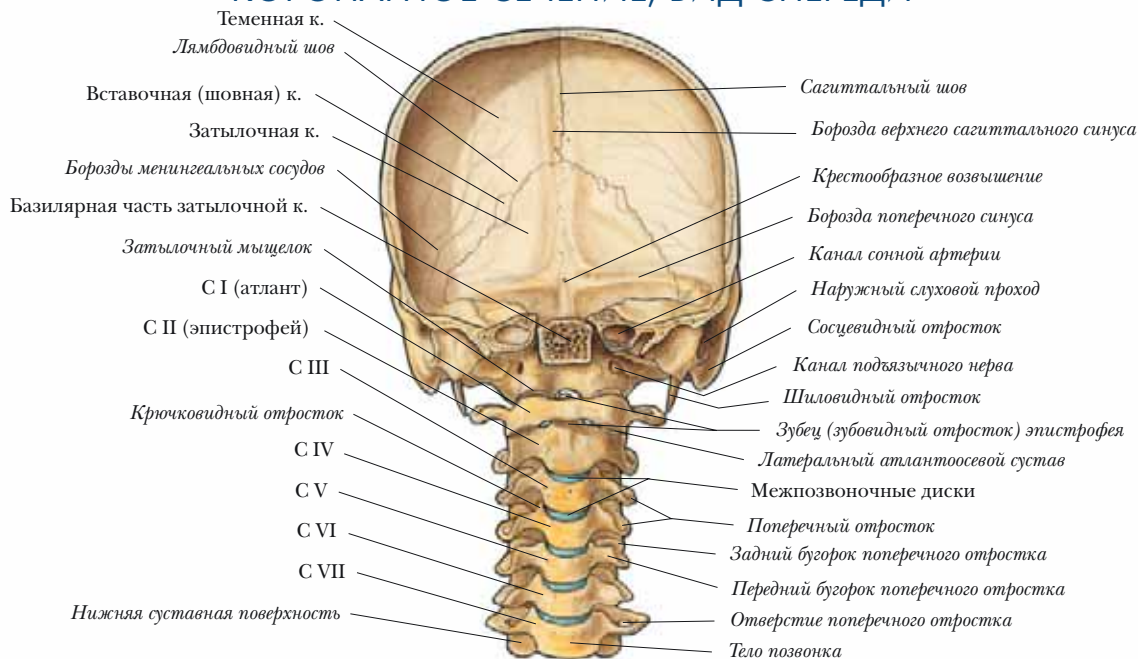

СКЕЛЕТ ВИД СБОКУ

КОСТНАЯ СИСТЕМА

СКЕЛЕТ ВИД СЗАДИ

КОСТНАЯ СИСТЕМА

ПОЗВОНОЧНИК ВИД СБОКУ

ПОЯСНИЧНЫЙ ПОЗВОНОК ВИД СВЕРХУ

КОСТНАЯ СИСТЕМА

ШЕЙНЫЕ ПОЗВОНКИ ВИД СЗАДИ

КОСТНАЯ СИСТЕМА

ПОЯСНИЧНЫЕ ПОЗВОНКИ ВИД СЗАДИ

КОСТНАЯ СИСТЕМА

ЧЕРЕП ВИД СБОКУ

СРЕДИННЫЙ (САГИТАЛЬНЫЙ) РАЗРЕЗ

КОСТНАЯ СИСТЕМА

ЧЕРЕП ВИД СПЕРЕДИ

ЧЕРЕП ВИД СНИЗУ

КОСТНАЯ СИСТЕМА

ПЕРЕДНЯЯ ЧАСТЬ ЧЕРЕПА И ШЕЙНЫЙ ПОЗВОНОК В РАЗРЕЗЕ КОРОНАРНОЕ СЕЧЕНИЕ, ВИД СЗАДИ

ЧЕРЕП

КОРОНАРНОЕ СЕЧЕНИЕ, ВИД СПЕРЕДИ

ШЕЙНЫЕ ПОЗВОНКИ ВИД СПЕРЕДИ

КОСТНАЯ СИСТЕМА

КЛЮЧИЦА ВИД СВЕРХУ

КЛЮЧИЦА ВИД СНИЗУ

ПОДЪЯЗЫЧНАЯ К.

ВИД СВЕРХУ

ВИД СБОКУ

ВИД СПЕРЕДИ

КОСТНАЯ СИСТЕМА

ЛОПАТКА ВИД СПЕРЕДИ

ЛОПАТКА ВИД СЗАДИ

КОСТНАЯ СИСТЕМА