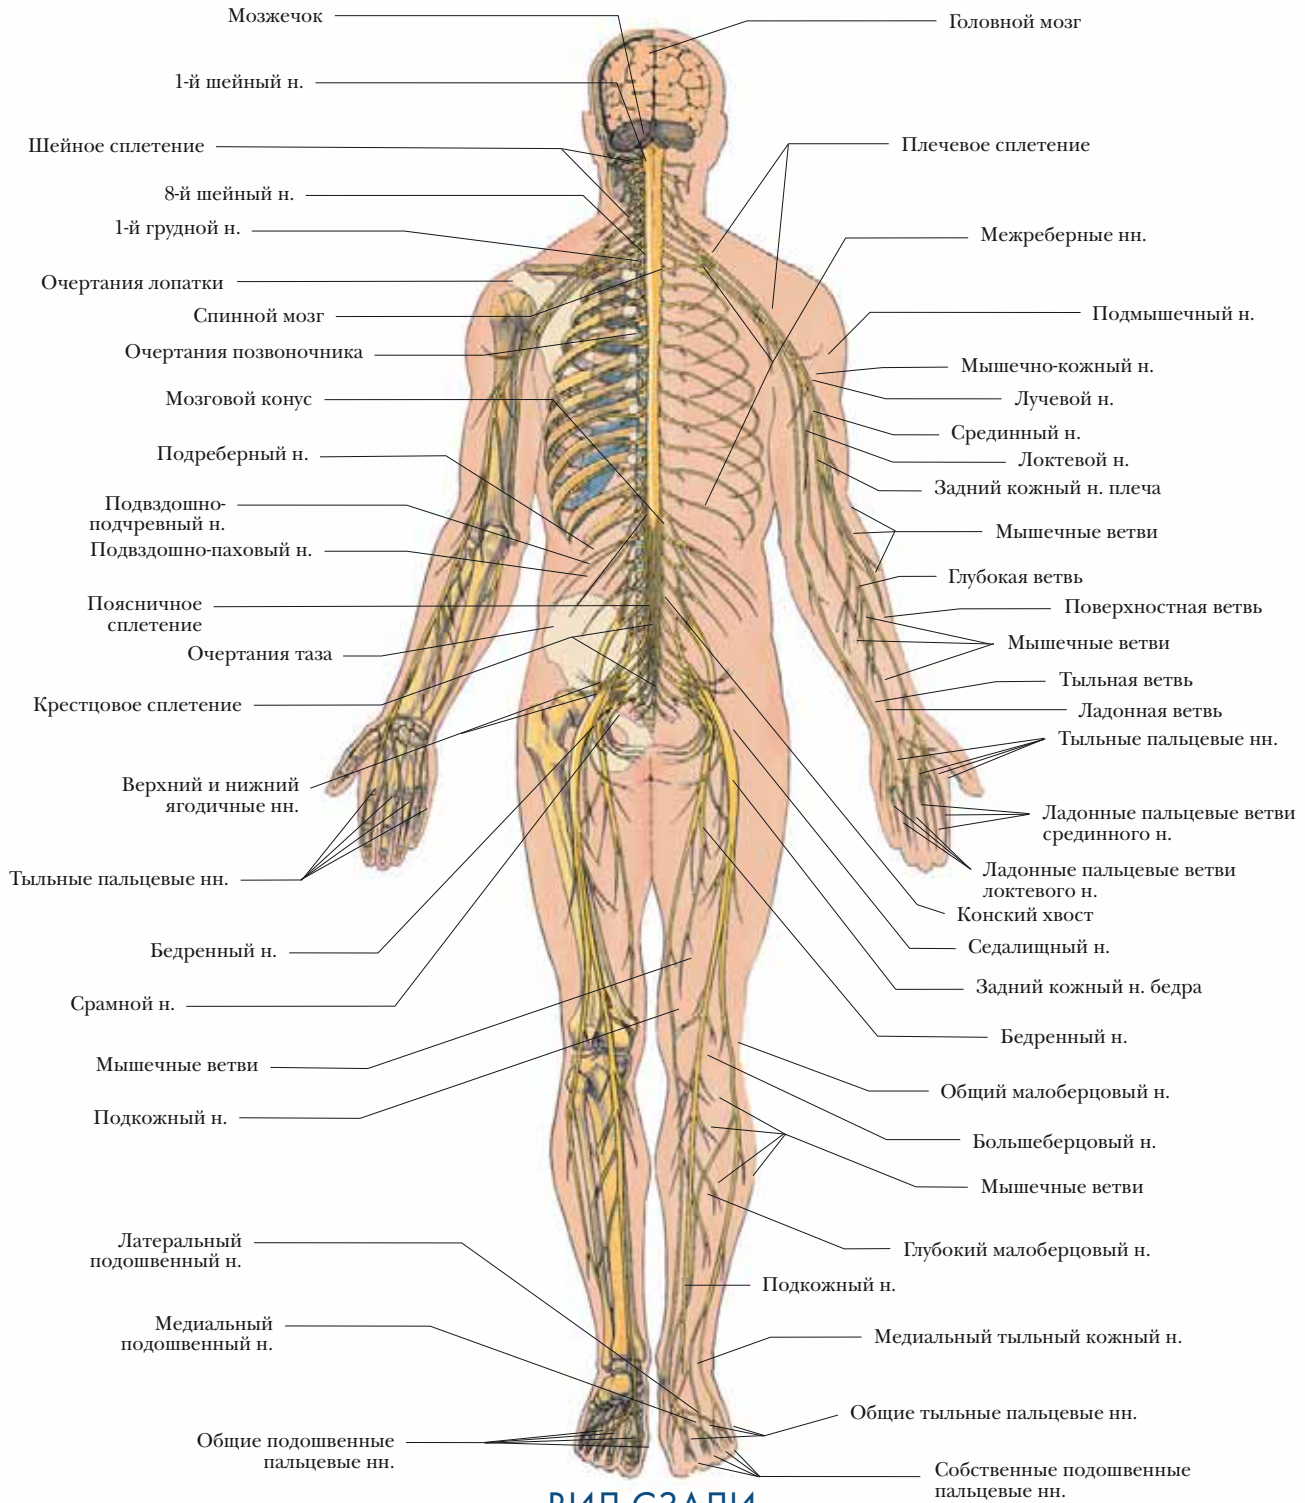

НЕРВНАЯ СИСТЕМА

НЕРВНАЯ СИСТЕМА

ВИД СЗАДИ