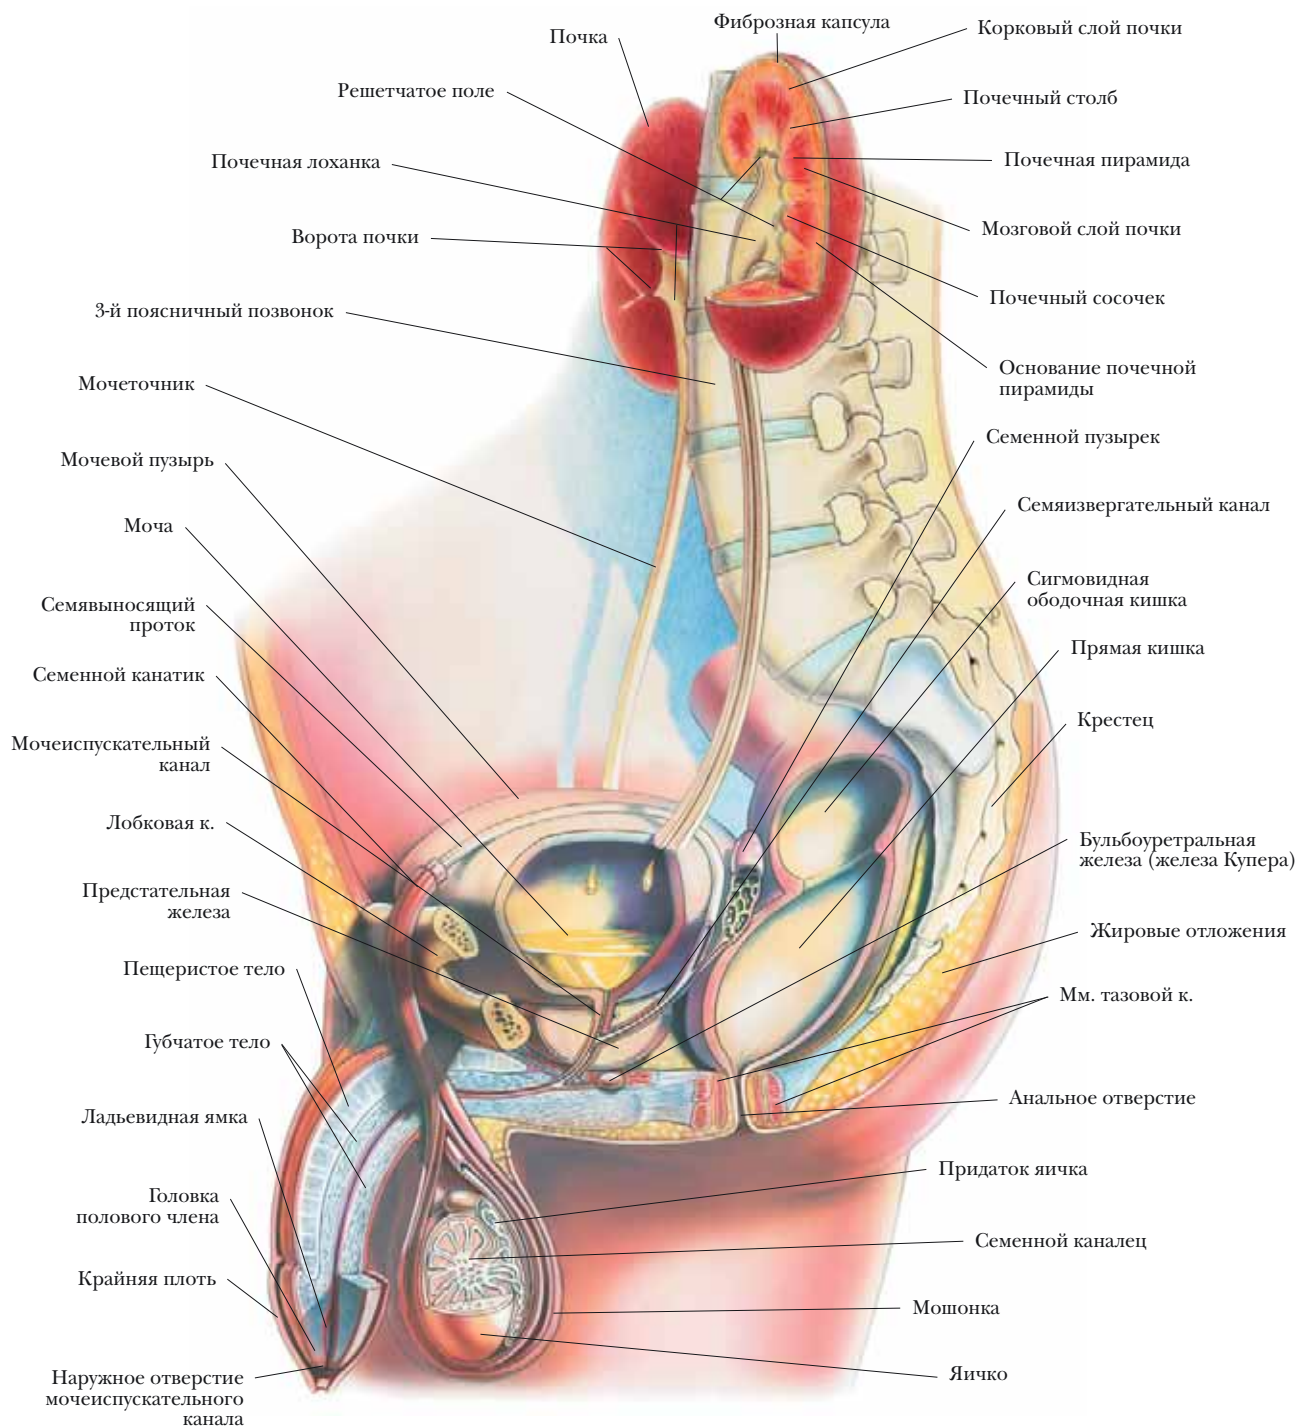

МОЧЕПОЛОВАЯ СИСТЕМА

МУЖСКАЯ МОЧЕПОЛОВАЯ СИСТЕМА

ВИД СБОКУ