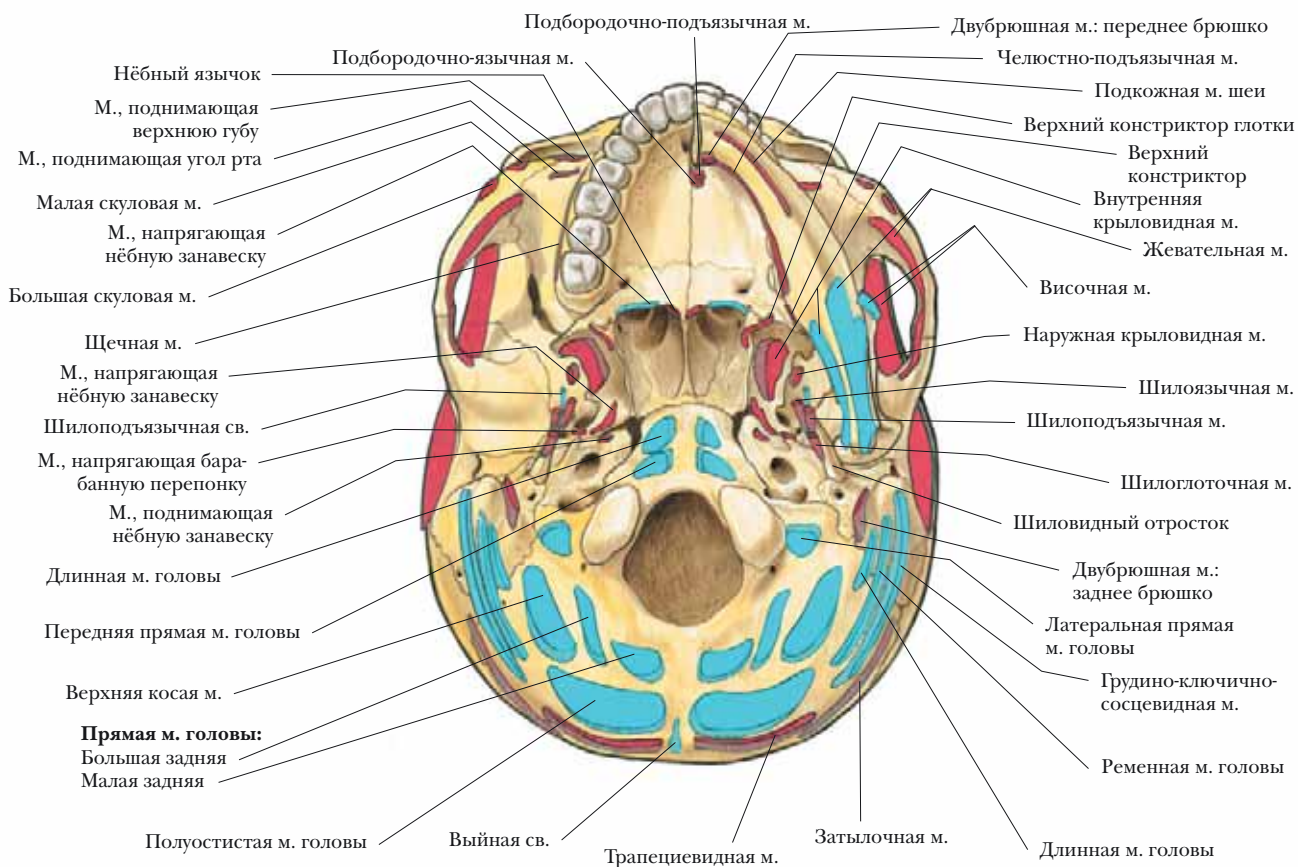

ВИД СО СТОРОНЫ ЛАДОНИ

МЕСТА ПРИКРЕПЛЕНИЯ МЫШЦ

КИСТЬ

ВИД С ТЫЛЬНОЙ СТОРОНЫ

МЕСТА ПРИКРЕПЛЕНИЯ МЫШЦ

НОГА И СТОПА

ВИД СПЕРЕДИ

ВИД СЗАДИ

МЕСТА ПРИКРЕПЛЕНИЯ МЫШЦ

СТОПА

ВИД СО СТОРОНЫ ПОДОШВЫ

МЕСТА ПРИКРЕПЛЕНИЯ МЫШЦ

СТОПА

ВИД С ТЫЛЬНОЙ СТОРОНЫ

МЕСТА ПРИКРЕПЛЕНИЯ МЫШЦ

ОСНОВАНИЕ ЧЕРЕПА

ПОДЪЯЗЫЧНАЯ КОСТЬ

ВИД СВЕРХУ

МЫШЕЧНАЯ СИСТЕМА

ПОВЕРХНОСТНЫЕ МЫШЦЫ

СЛОЙ I

СЛОЙ II

ВИД СПЕРЕДИ

МЫШЕЧНАЯ СИСТЕМА