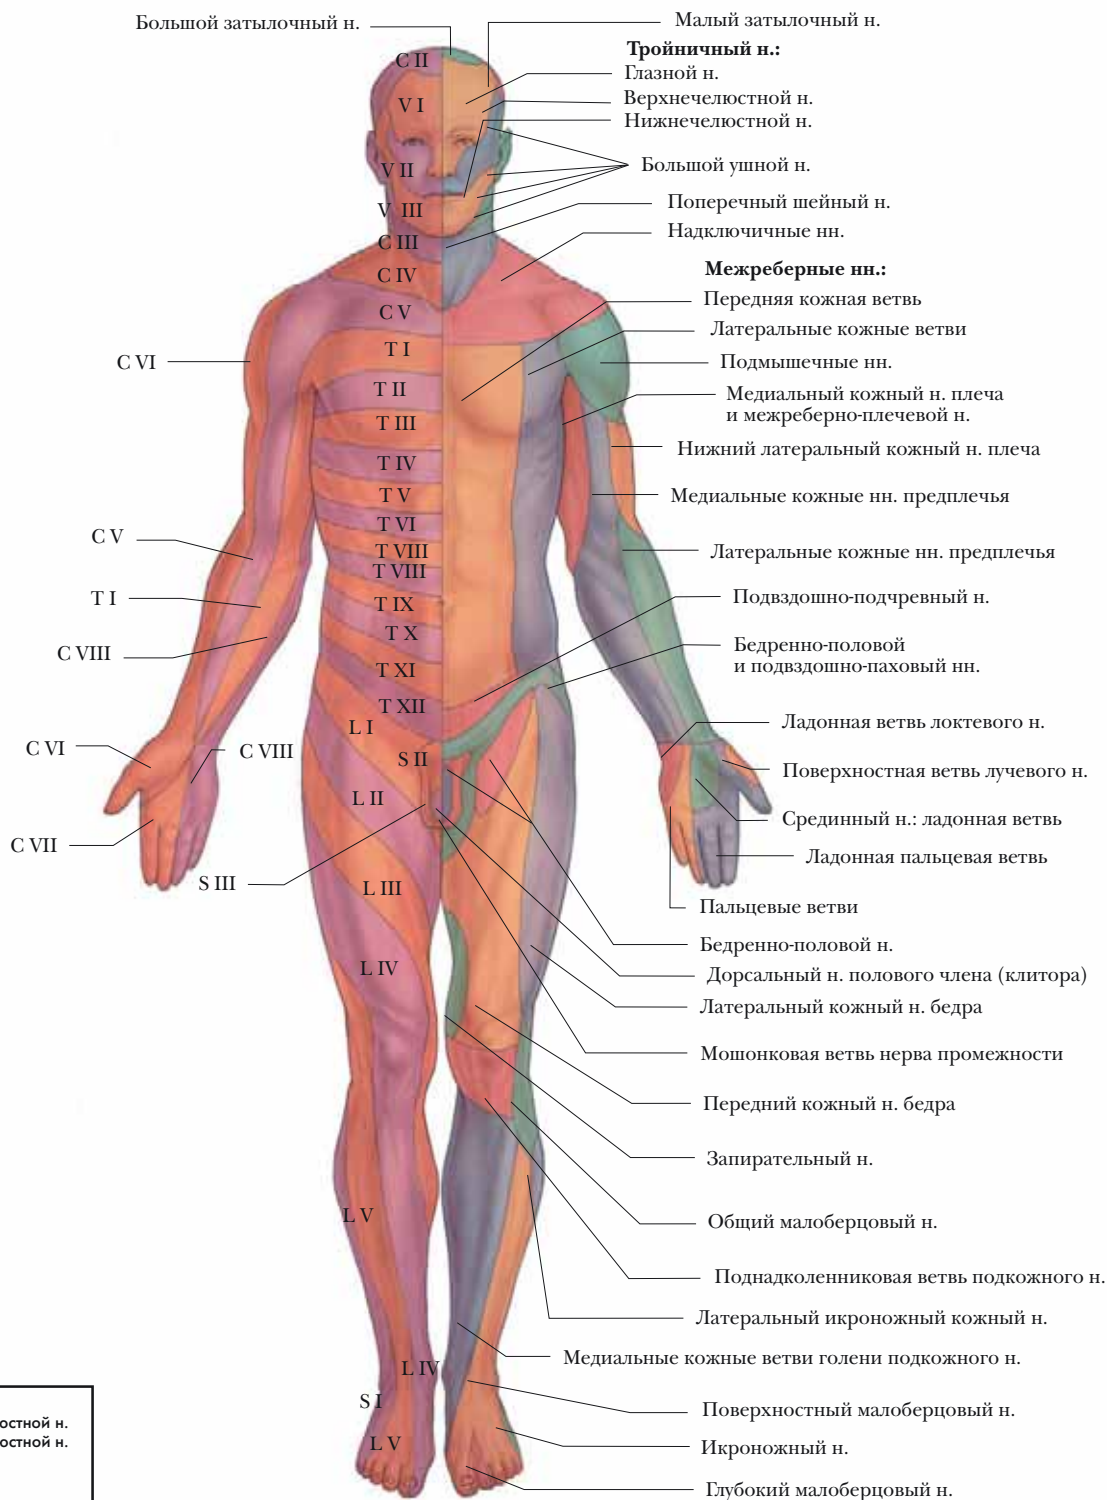

НЕРВНАЯ СИСТЕМА

ИННЕРВАЦИЯ КОЖИ

РАСПРЕДЕЛЕНИЕ ДЕРМАТОМ И ПЕРИФЕРИЧЕСКИХ НЕРВОВ

VI = Глазной н.
VII = Верхнечелюстной н.
VIII = Нижнечелюстной н.
C = Шейный
T = Грудной
L = Поясничный
S = Крестцовый
Co = Копчиковый

ВИД СПЕРЕДИ