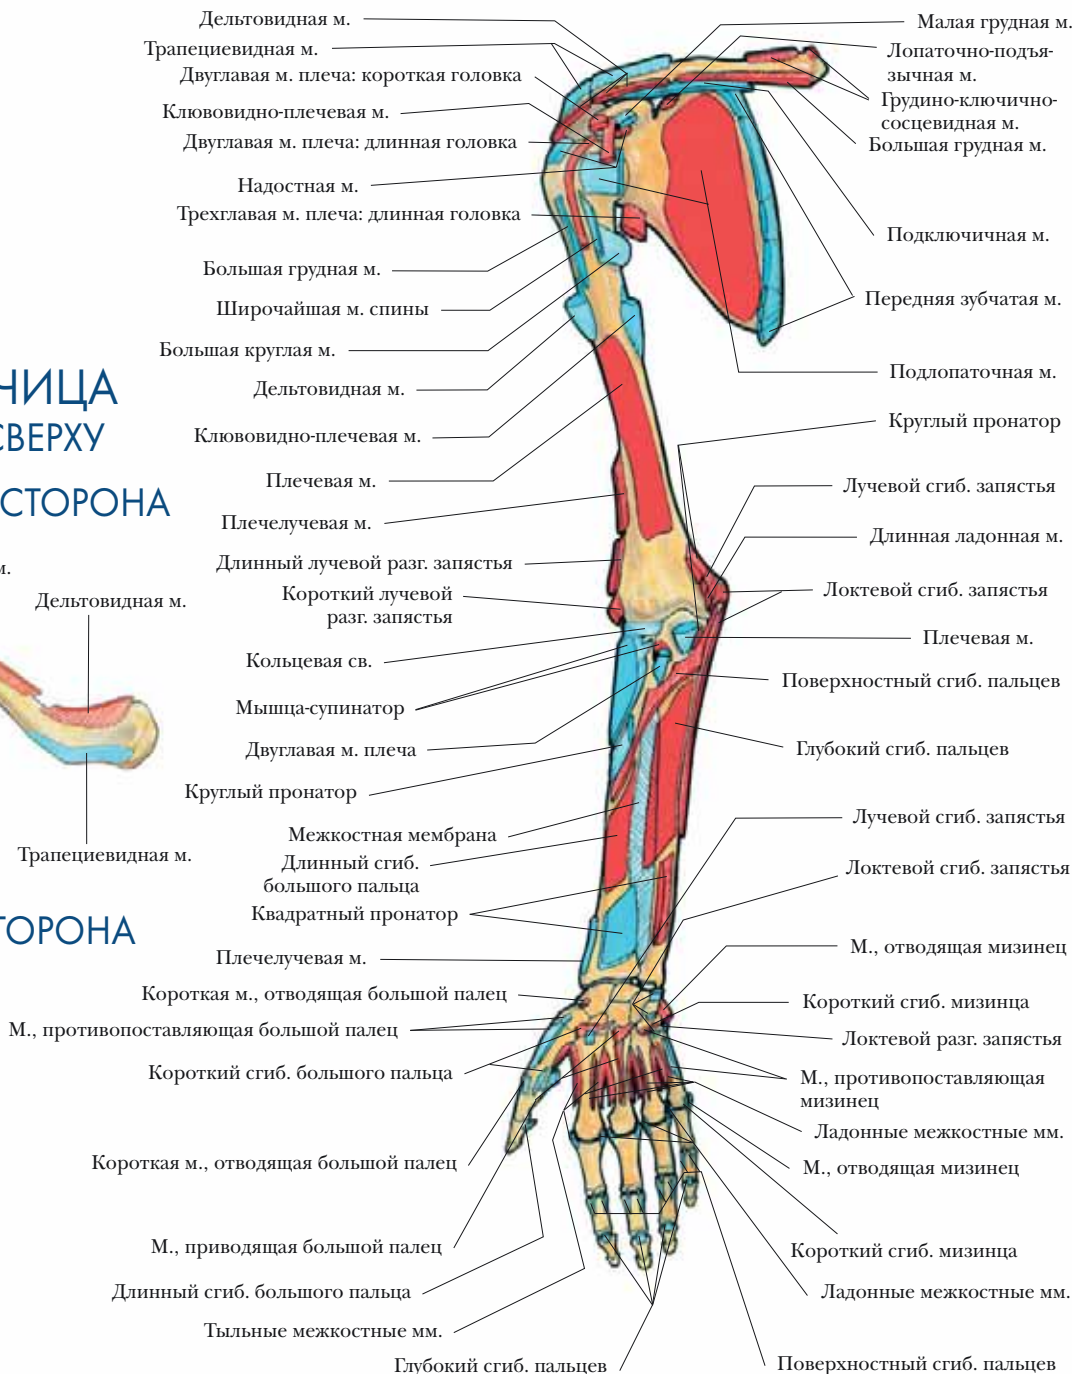

ВИД СПЕРЕДИ

МЕСТА ПРИКРЕПЛЕНИЯ МЫШЦ

ГОЛОВА И ТУЛОВИЩЕ

ВИД СЗАДИ

МЕСТА ПРИКРЕПЛЕНИЯ МЫШЦ

РУКА

КЛЮЧИЦА ВИД СВЕРХУ ПЕРЕДНЯЯ СТОРОНА

ЗАДНЯЯ СТОРОНА

ВИД СПЕРЕДИ

МЕСТА ПРИКРЕПЛЕНИЯ МЫШЦ

РУКА

КЛЮЧИЦА ВИД СНИЗУ ЗАДНЯЯ СТОРОНА

ПЕРЕДНЯЯ СТОРОНА

ВИД СЗАДИ

МЕСТА ПРИКРЕПЛЕНИЯ МЫШЦ

КИСТЬ