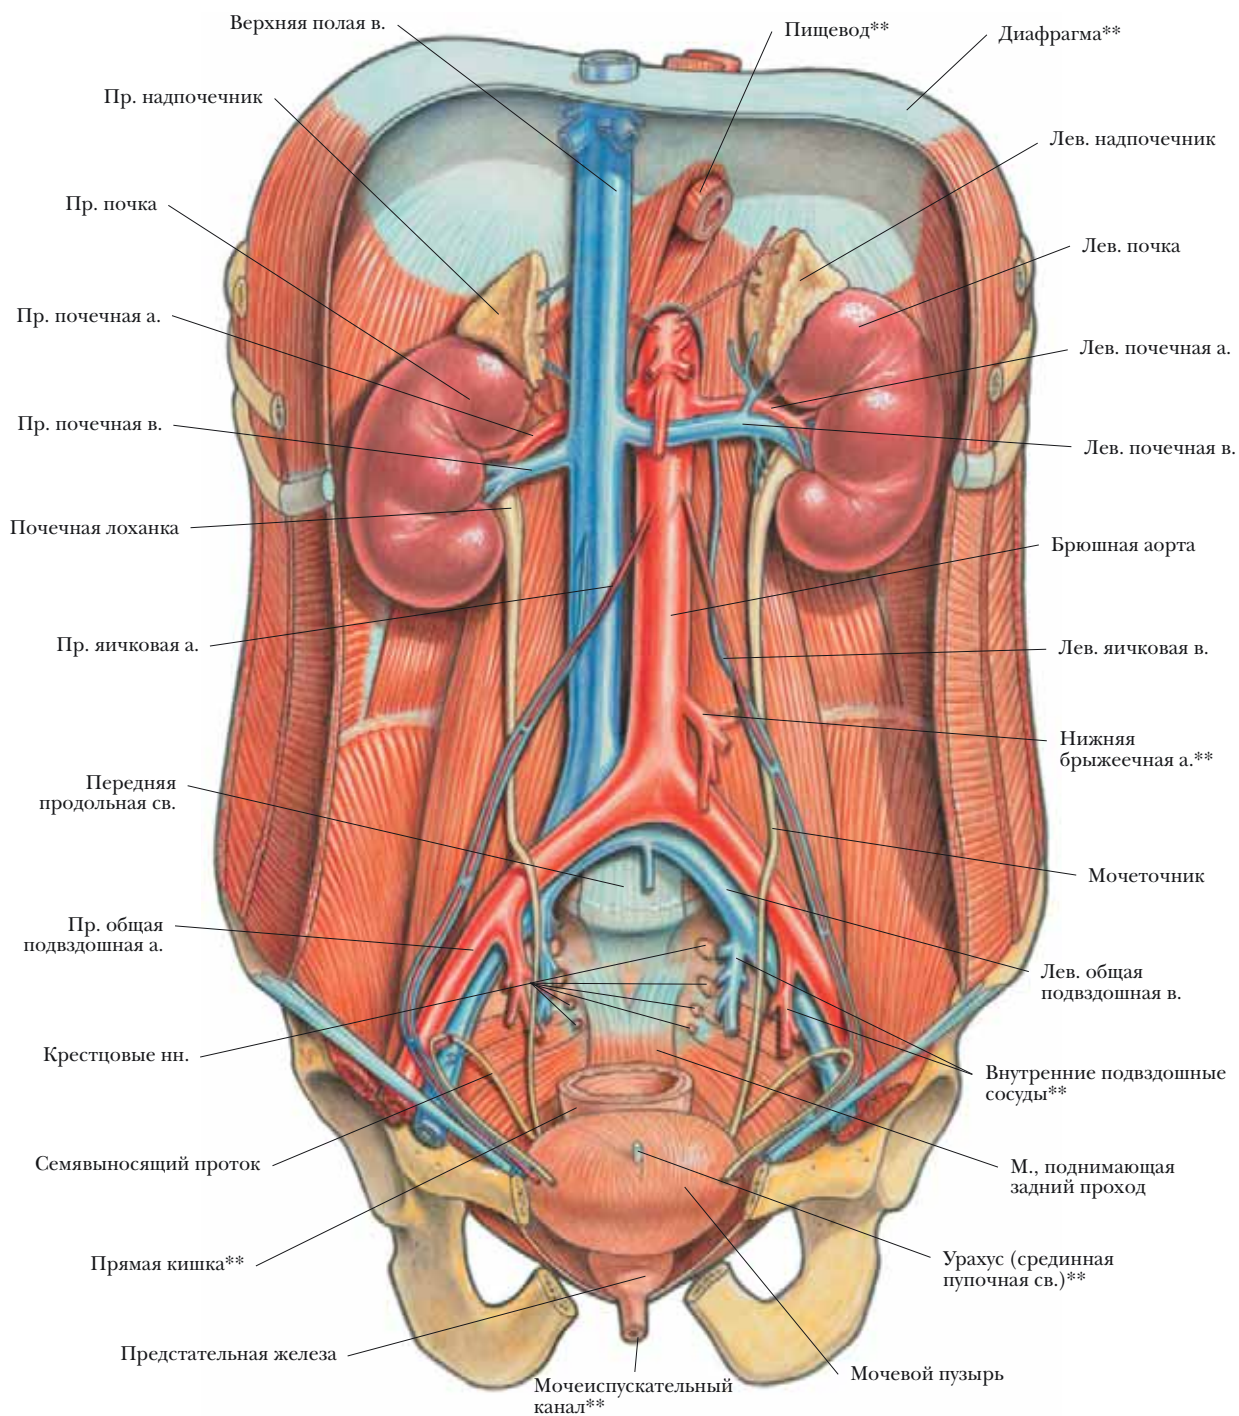

МОЧЕПОЛОВАЯ СИСТЕМА

МУЖСКАЯ МОЧЕВЫВОДЯЩАЯ СИСТЕМА

ВИД СПЕРЕДИ