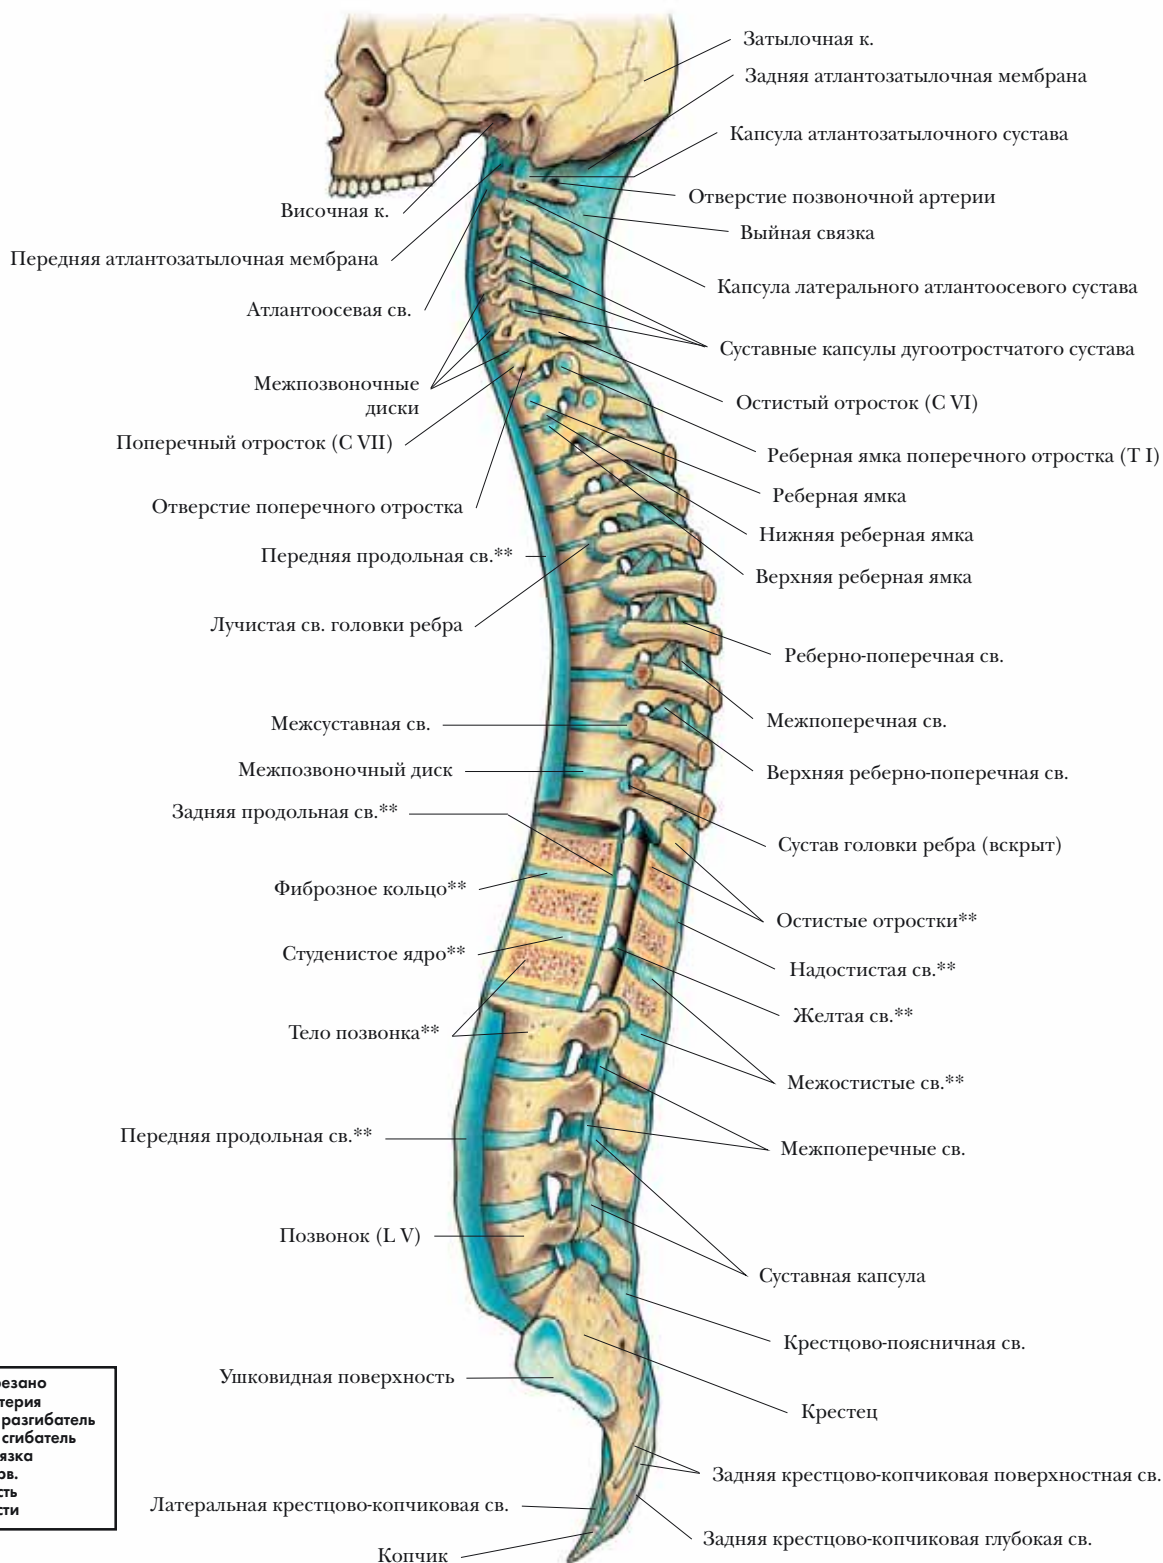

ВИД СЗАДИ

ВИД СО СТОРОНЫ ЛАДОНИ КИСТИ

КИСТИ

ВИД С ТЫЛЬНОЙ СТОРОНЫ

КОСТНАЯ СИСТЕМА

КОЛЕНИ

ВИД СПЕРЕДИ

ВИД СЗАДИ

ВИД СО СТОРОНЫ ПОДОШВЫ

СТОПА

ВИД С ТЫЛЬНОЙ СТОРОНЫ

КОСТНАЯ СИСТЕМА

СТРОЕНИЕ КОСТИ

СУСТАВЫ И СВЯЗКИ

ПОЗВОНОЧНИК

**** = срезано**
а. = артерия
разг. = разгибатель
сгиб. = сгибатель
св. = связка
н. = нерв
к. = кость
кк. = кости

СУСТАВЫ И СВЯЗКИ

ВИСОЧНО-НИЖНЕЧЕЛЮСТНОЙ СУСТАВ И ПОДЪЯЗЫЧНАЯ КОСТЬ

ВИСОЧНО-НИЖНЕЧЕЛЮСТНОЙ СУСТАВ

СУСТАВЫ И СВЯЗКИ

ЧЕРЕПНО-ШЕЙНЫЕ СУСТАВЫ И СВЯЗКИ

ГРУДИНО-КЛЮЧИЧНЫЙ И ПЛЕЧЕВОЙ СУСТАВЫ

СУСТАВЫ И СВЯЗКИ

ЛОКОТЬ