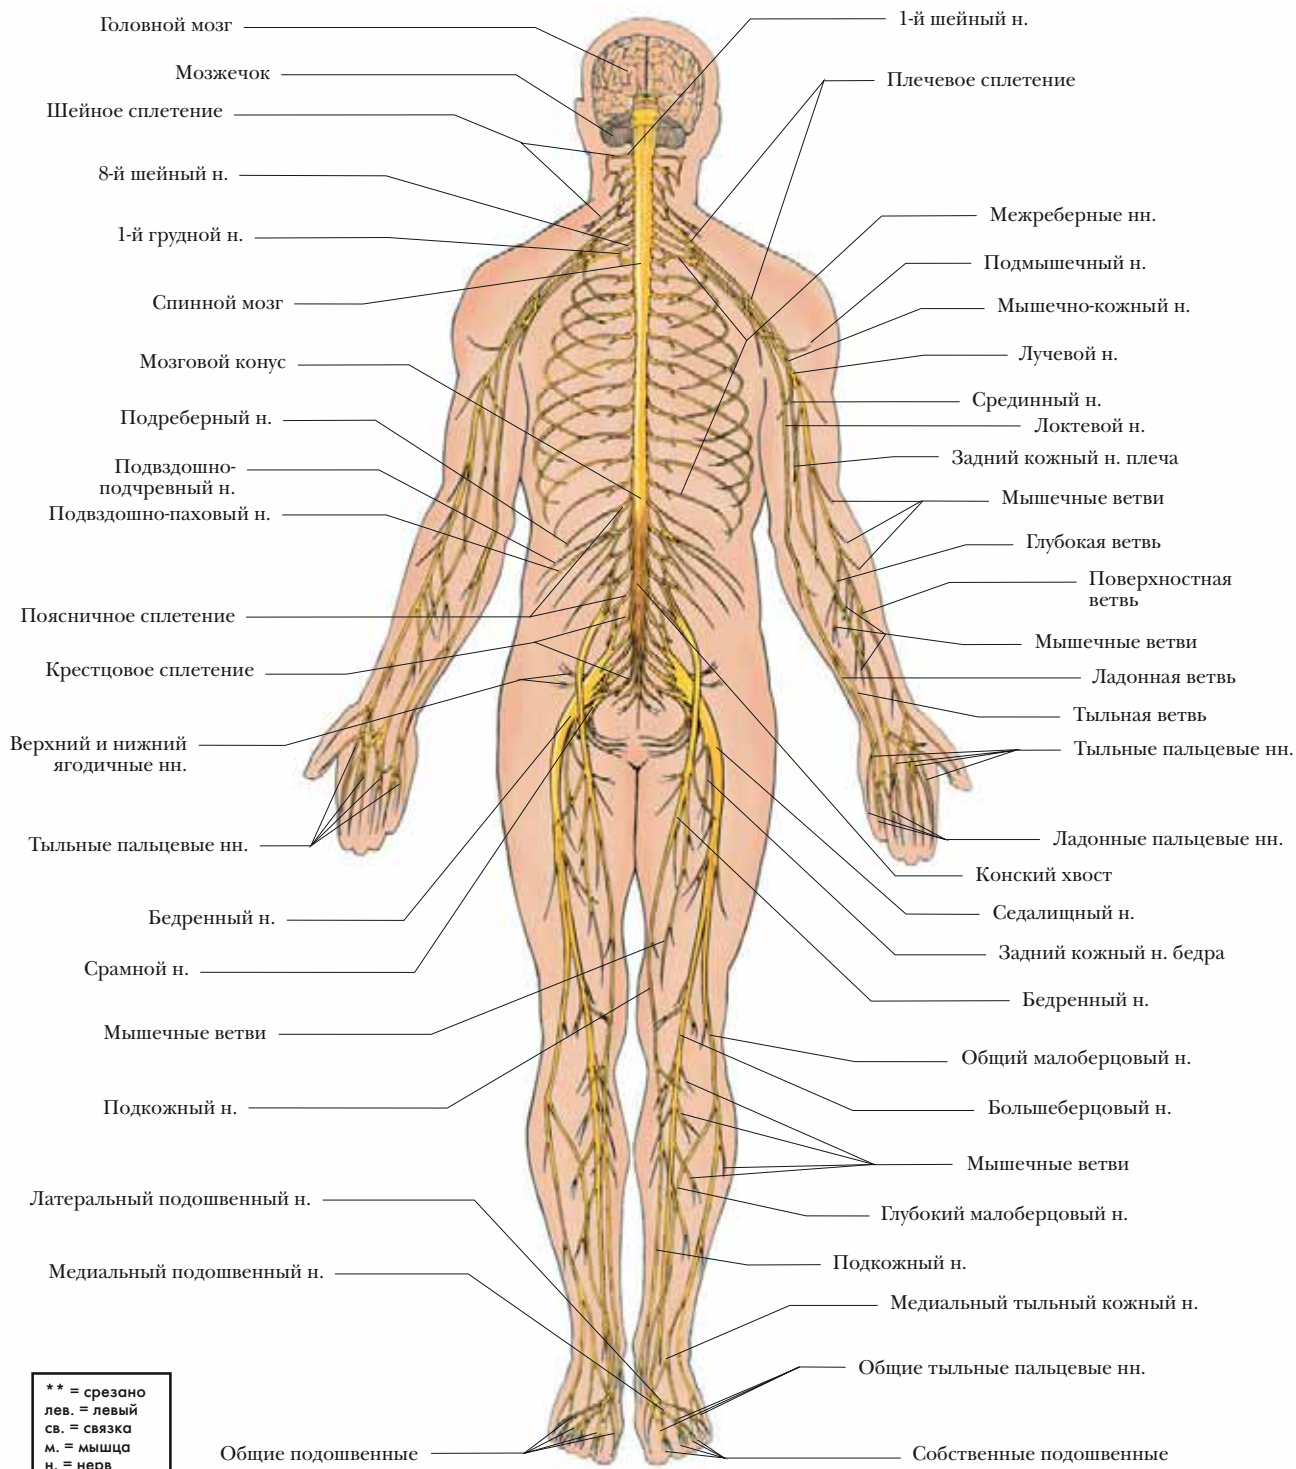

СТОПА С МЕДИАЛЬНОЙ СТОРОНЫ

СЛОЙ II

МЫШЕЧНАЯ СИСТЕМА

МИКРОСТРУКТУРА МЫШЦЫ СОБСТВЕННЫЙ РАЗГИБАТЕЛЬ УКАЗАТЕЛЬНОГО ПАЛЬЦА

НЕРВНАЯ СИСТЕМА

НЕРВНАЯ СИСТЕМА

** = срезано
 лев. = левый
 св. = связка
 м. = мышца
 н. = нерв
 нн. = нервы