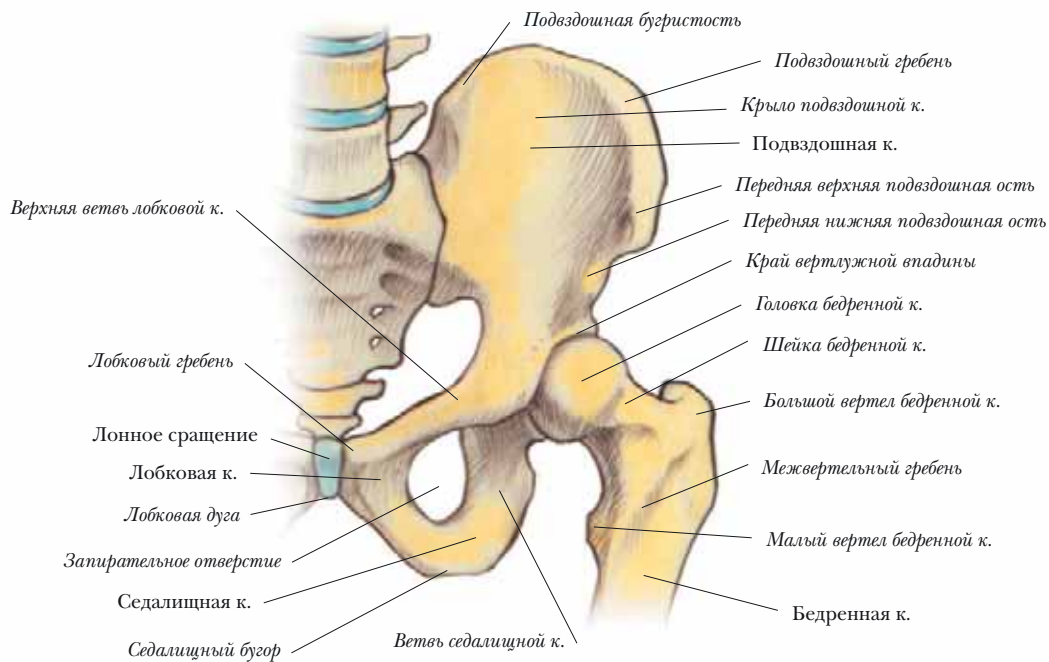

КОСТНАЯ СИСТЕМА

ЛЕВАЯ БЕЗЫМЯННАЯ К. ВИД СПЕРЕДИ