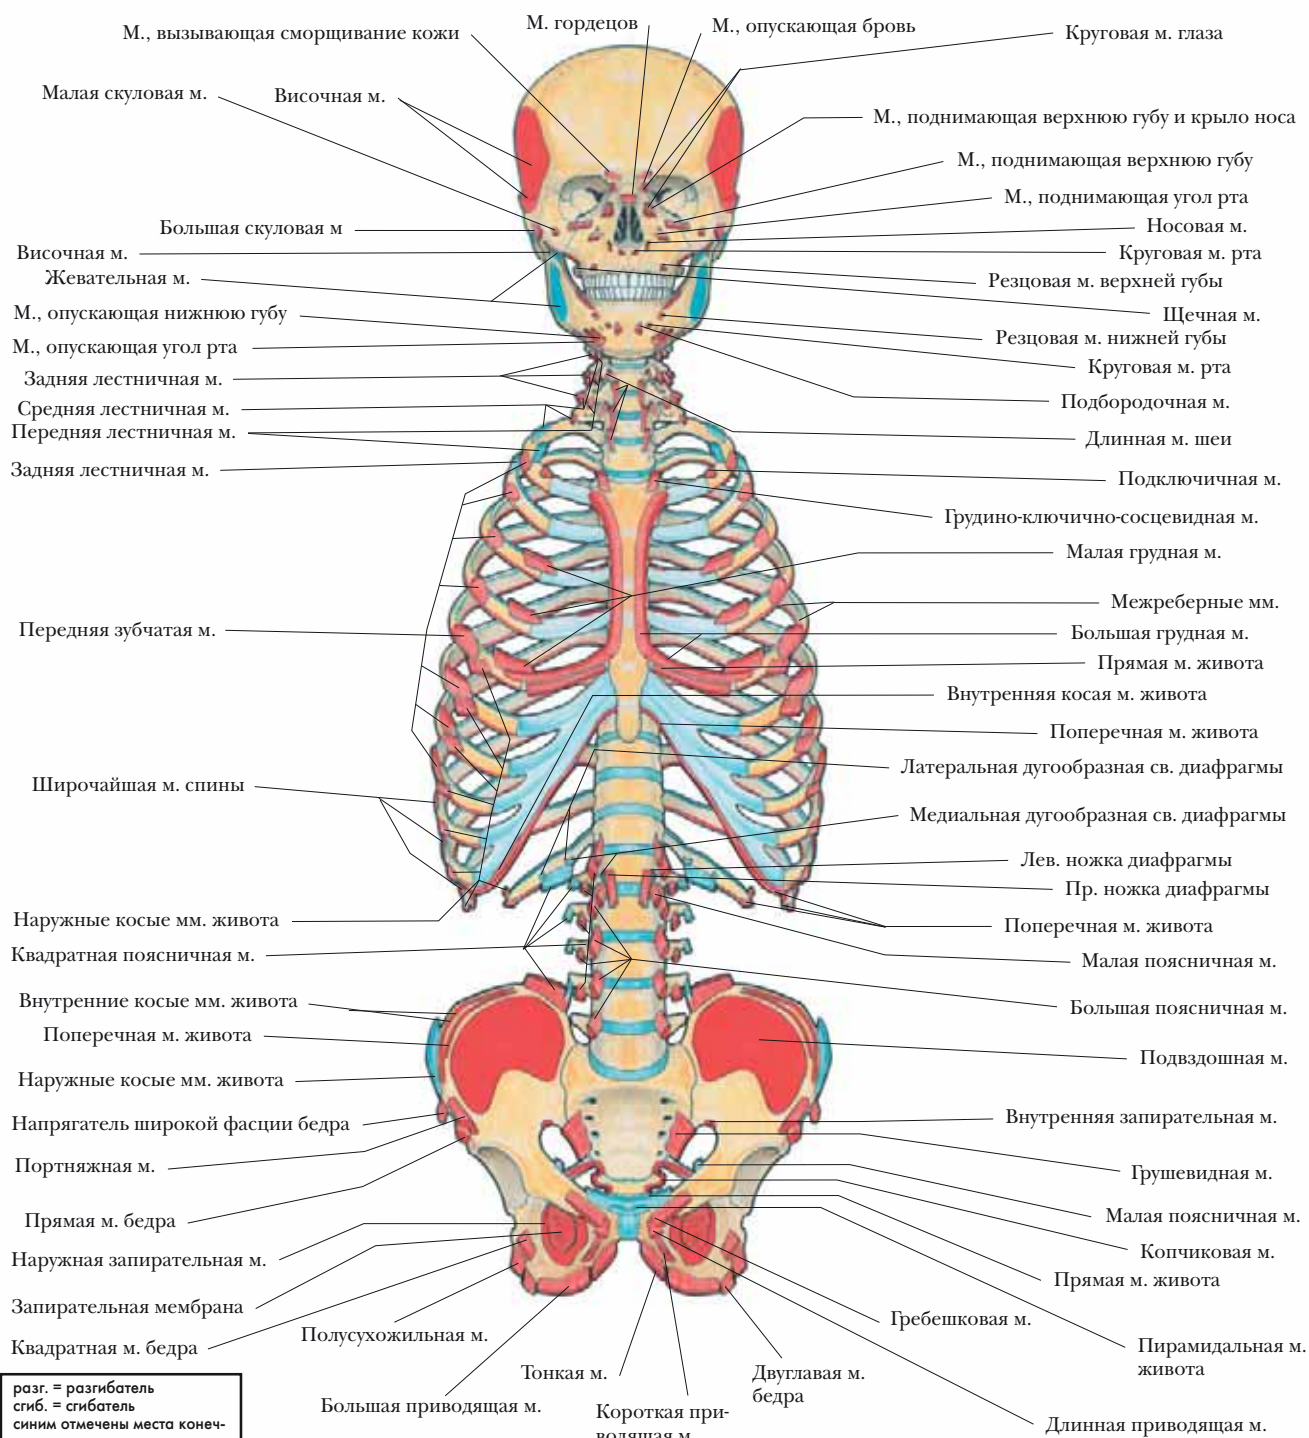

МЕСТА ПРИКРЕПЛЕНИЯ МЫШЦ

ГОЛОВА И ТУЛОВИЩЕ

разг. = разгибатель
сгиб. = сгибатель
синим отмечены места конечного прикрепления мышц
лев. = левый
св. = связка
красным отмечены места начального прикрепления мышц
пр. = правый

ВИД СПЕРЕДИ