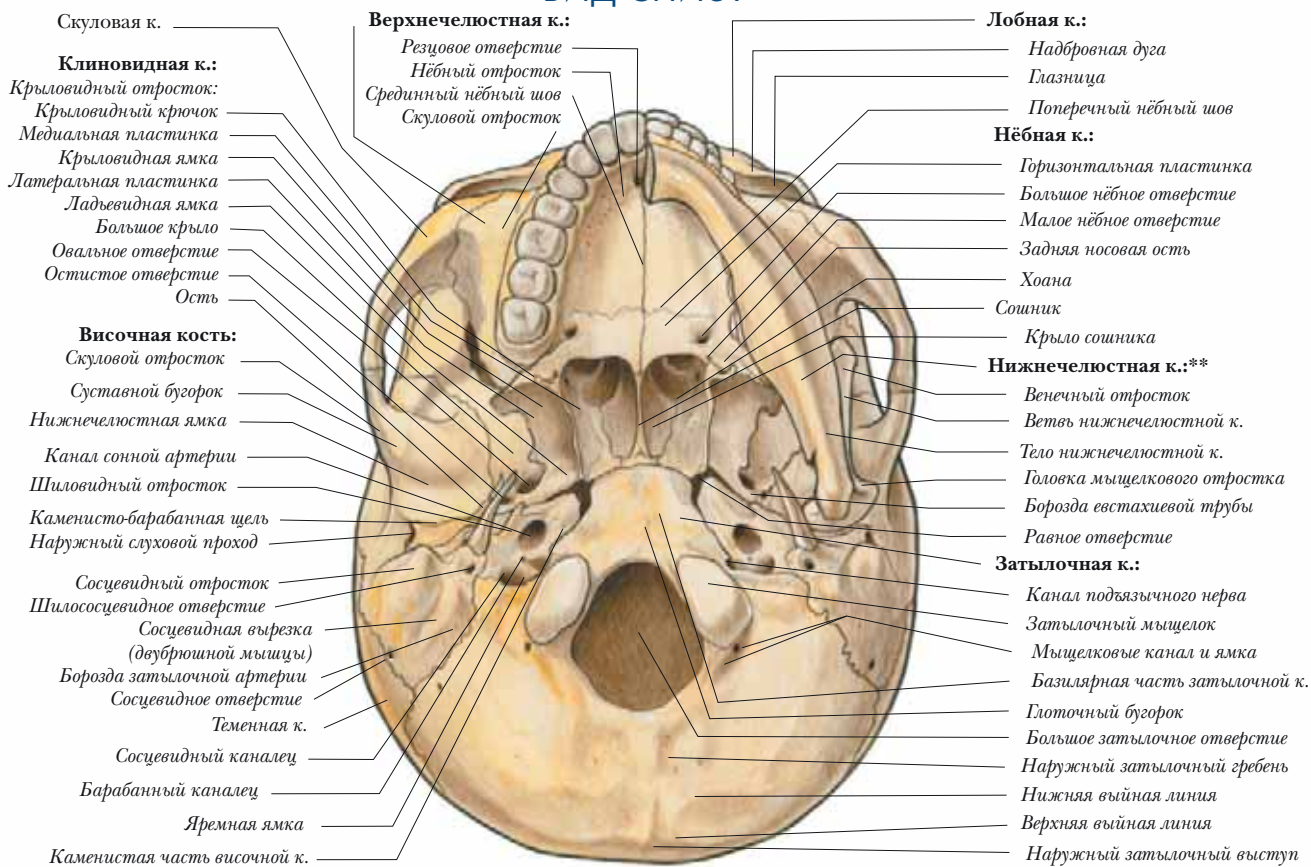

СКЕЛЕТ ВИД СБОКУ

КОСТНАЯ СИСТЕМА

СКЕЛЕТ ВИД СЗАДИ

КОСТНАЯ СИСТЕМА

ПОЗВОНОЧНИК ВИД СБОКУ

ПОЯСНИЧНЫЙ ПОЗВОНОК ВИД СВЕРХУ

КОСТНАЯ СИСТЕМА

ШЕЙНЫЕ ПОЗВОНКИ ВИД СЗАДИ

КОСТНАЯ СИСТЕМА

ПОЯСНИЧНЫЕ ПОЗВОНКИ ВИД СЗАДИ

КОСТНАЯ СИСТЕМА

ЧЕРЕП ВИД СБОКУ

СРЕДИННЫЙ (САГИТАЛЬНЫЙ) РАЗРЕЗ

КОСТНАЯ СИСТЕМА

ЧЕРЕП ВИД СПЕРЕДИ

ЧЕРЕП ВИД СНИЗУ

КОСТНАЯ СИСТЕМА

ПЕРЕДНЯЯ ЧАСТЬ ЧЕРЕПА И ШЕЙНЫЙ ПОЗВОНОК В РАЗРЕЗЕ КОРОНАРНОЕ СЕЧЕНИЕ, ВИД СЗАДИ

ЧЕРЕП

КОРОНАРНОЕ СЕЧЕНИЕ, ВИД СПЕРЕДИ

ШЕЙНЫЕ ПОЗВОНКИ ВИД СПЕРЕДИ

КОСТНАЯ СИСТЕМА

КЛЮЧИЦА ВИД СВЕРХУ

КЛЮЧИЦА ВИД СНИЗУ

ПОДЪЯЗЫЧНАЯ К.

ВИД СВЕРХУ

ВИД СБОКУ

ВИД СПЕРЕДИ

КОСТНАЯ СИСТЕМА

ЛОПАТКА ВИД СПЕРЕДИ

ЛОПАТКА ВИД СЗАДИ

КОСТНАЯ СИСТЕМА