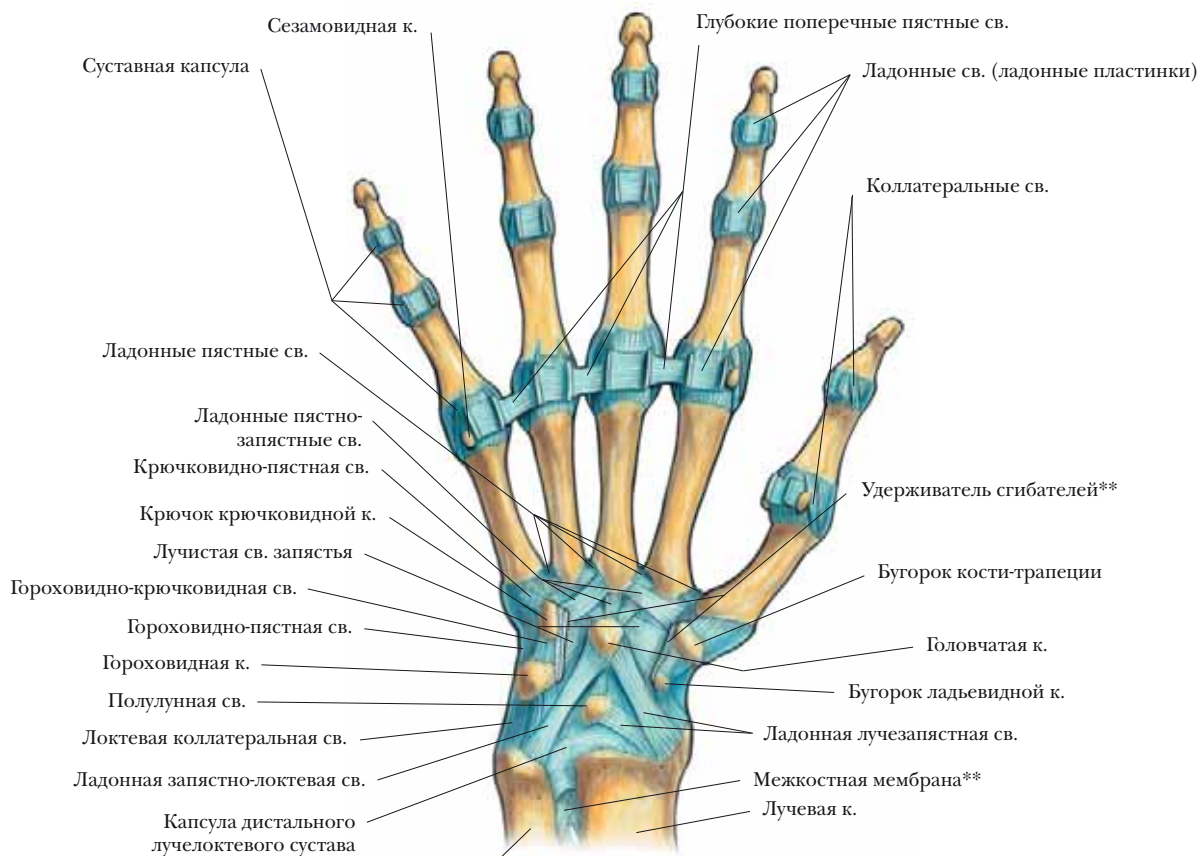

СУСТАВЫ И СВЯЗКИ

КИСТЬ И ЗАПЯСТЬЕ

ВИД СО СТОРОНЫ ЛАДОНИ