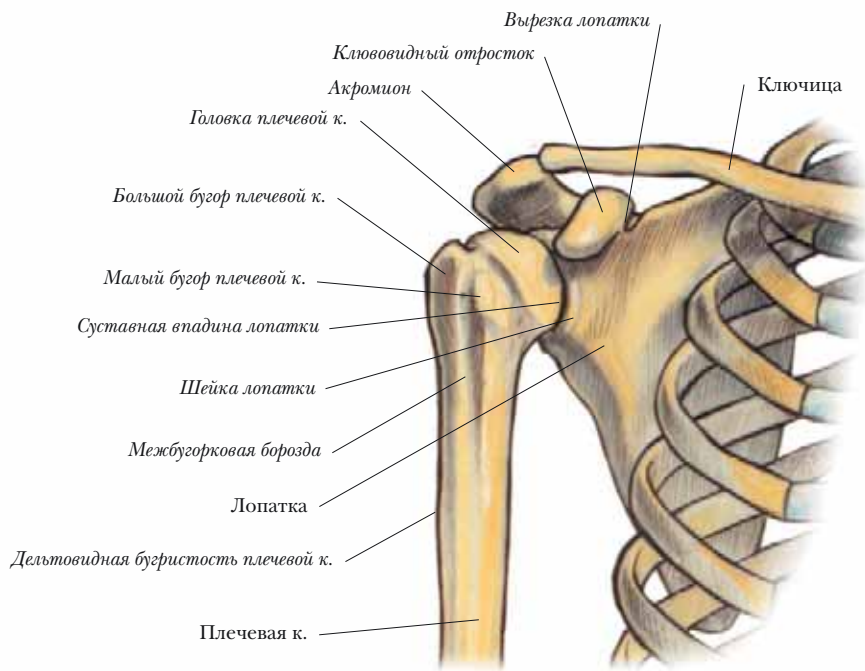

КОСТНАЯ СИСТЕМА

ПЕРЕДНЯЯ ЧАСТЬ ЧЕРЕПА И ШЕЙНЫЙ ПОЗВОНОК В РАЗРЕЗЕ КОРОНАРНОЕ СЕЧЕНИЕ, ВИД СЗАДИ

ЧЕРЕП

КОРОНАРНОЕ СЕЧЕНИЕ, ВИД СПЕРЕДИ

ШЕЙНЫЕ ПОЗВОНКИ ВИД СПЕРЕДИ

КОСТНАЯ СИСТЕМА

КЛЮЧИЦА ВИД СВЕРХУ

КЛЮЧИЦА ВИД СНИЗУ

ПОДЪЯЗЫЧНАЯ К.

ВИД СВЕРХУ

ВИД СБОКУ

ВИД СПЕРЕДИ

КОСТНАЯ СИСТЕМА

ЛОПАТКА ВИД СПЕРЕДИ

ЛОПАТКА ВИД СЗАДИ

КОСТНАЯ СИСТЕМА

ВИД СЗАДИ

ВИД СО СТОРОНЫ ЛАДОНИ КИСТИ

КИСТИ

ВИД С ТЫЛЬНОЙ СТОРОНЫ

КОСТНАЯ СИСТЕМА

КОЛЕНИ

ВИД СПЕРЕДИ

ВИД СЗАДИ