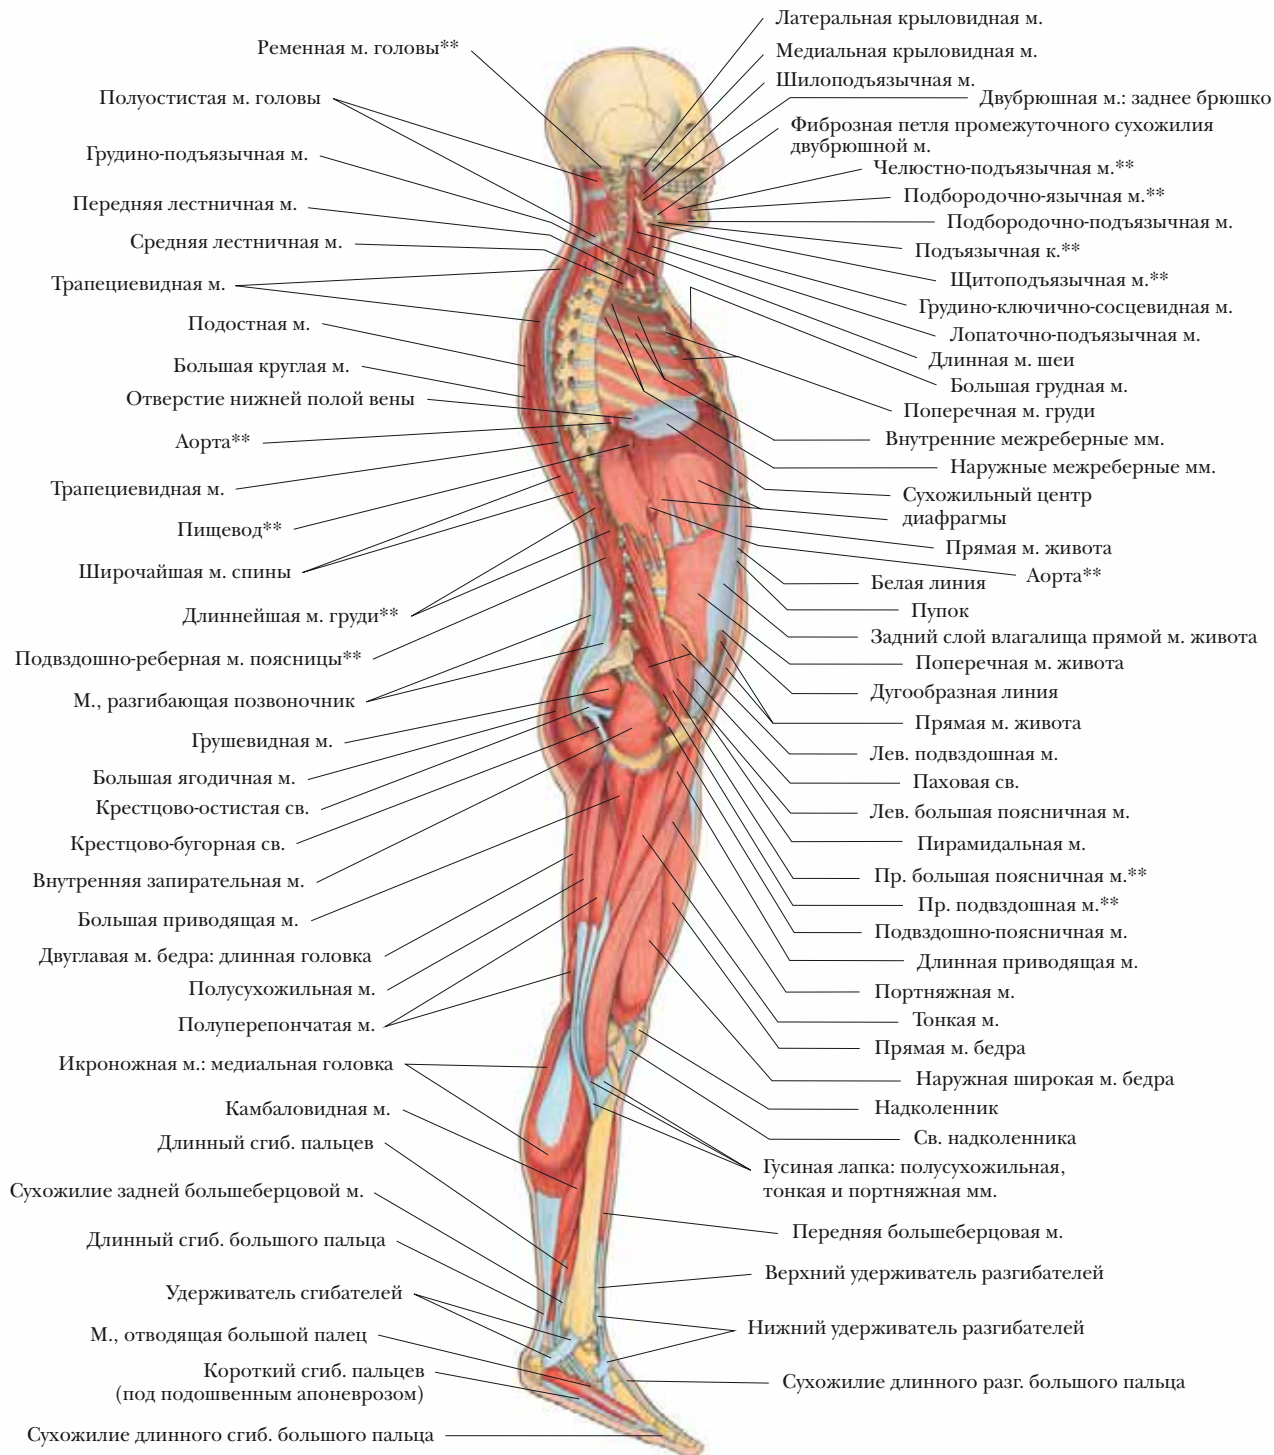

ГЛУБОКИЕ МЫШЦЫ

СЛОЙ VI

СЛОЙ VII

ВИД СЗАДИ

МЫШЕЧНАЯ СИСТЕМА

ПОВЕРХНОСТНЫЕ МЫШЦЫ

СЛОЙ I

ВИД С БОКУ

МЫШЕЧНАЯ СИСТЕМА

ПОВЕРХНОСТНЫЕ МЫШЦЫ СЛОЙ IА

ВИД СБОКУ

МЫШЕЧНАЯ СИСТЕМА

ГЛУБОКИЕ МЫШЦЫ

МЫШЕЧНАЯ СИСТЕМА

ГЛУБОКИЕ МЫШЦЫ

СЛОЙ III

ВИД С БОКУ (МЕДИАЛЬНАЯ СТОРОНА НОГИ)

МЫШЕЧНАЯ СИСТЕМА

МЫШЦЫ ГОЛОВЫ

МЫШЕЧНАЯ СИСТЕМА

МЫШЦЫ ГЛАЗА НАРУЖНЫЕ МЫШЦЫ ГЛАЗА

ВИД СПРАВА, С ЛАТЕРАЛЬНОЙ СТОРОНЫ

ВИД СПЕРЕДИ

МЫШЕЧНАЯ СИСТЕМА