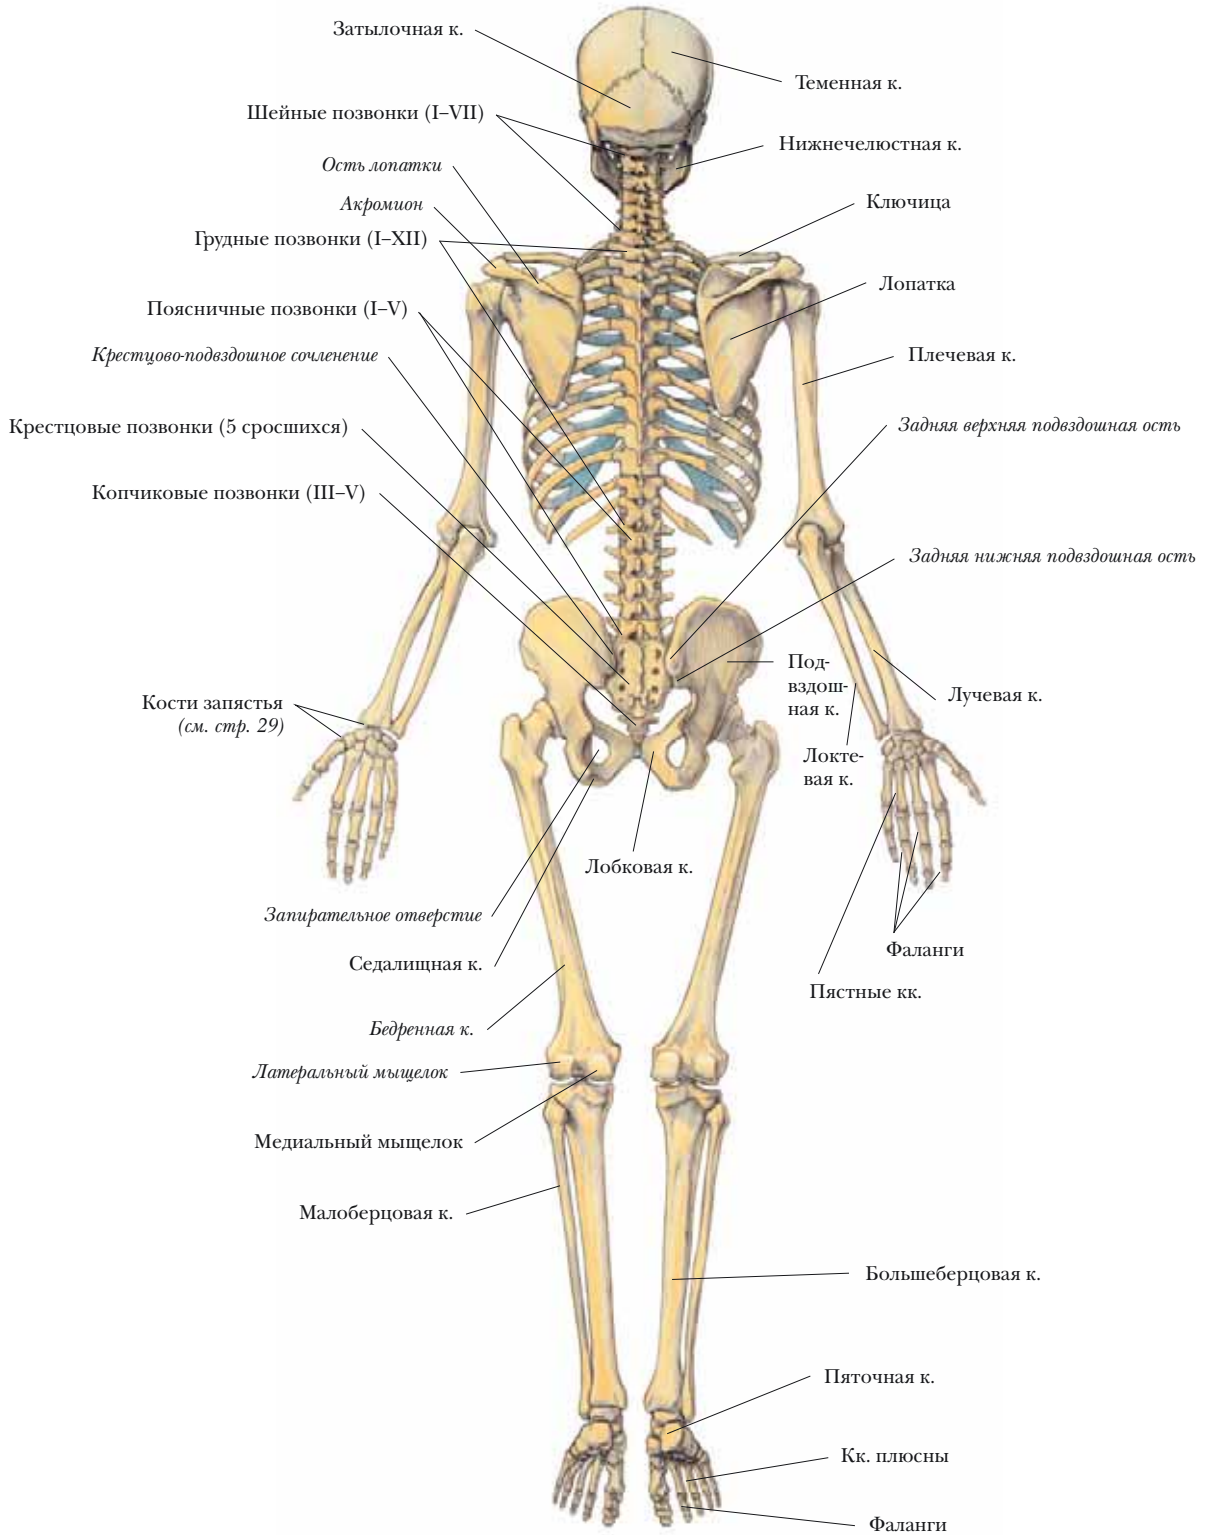

КОСТНАЯ СИСТЕМА

СКЕЛЕТ ВИД СЗАДИ