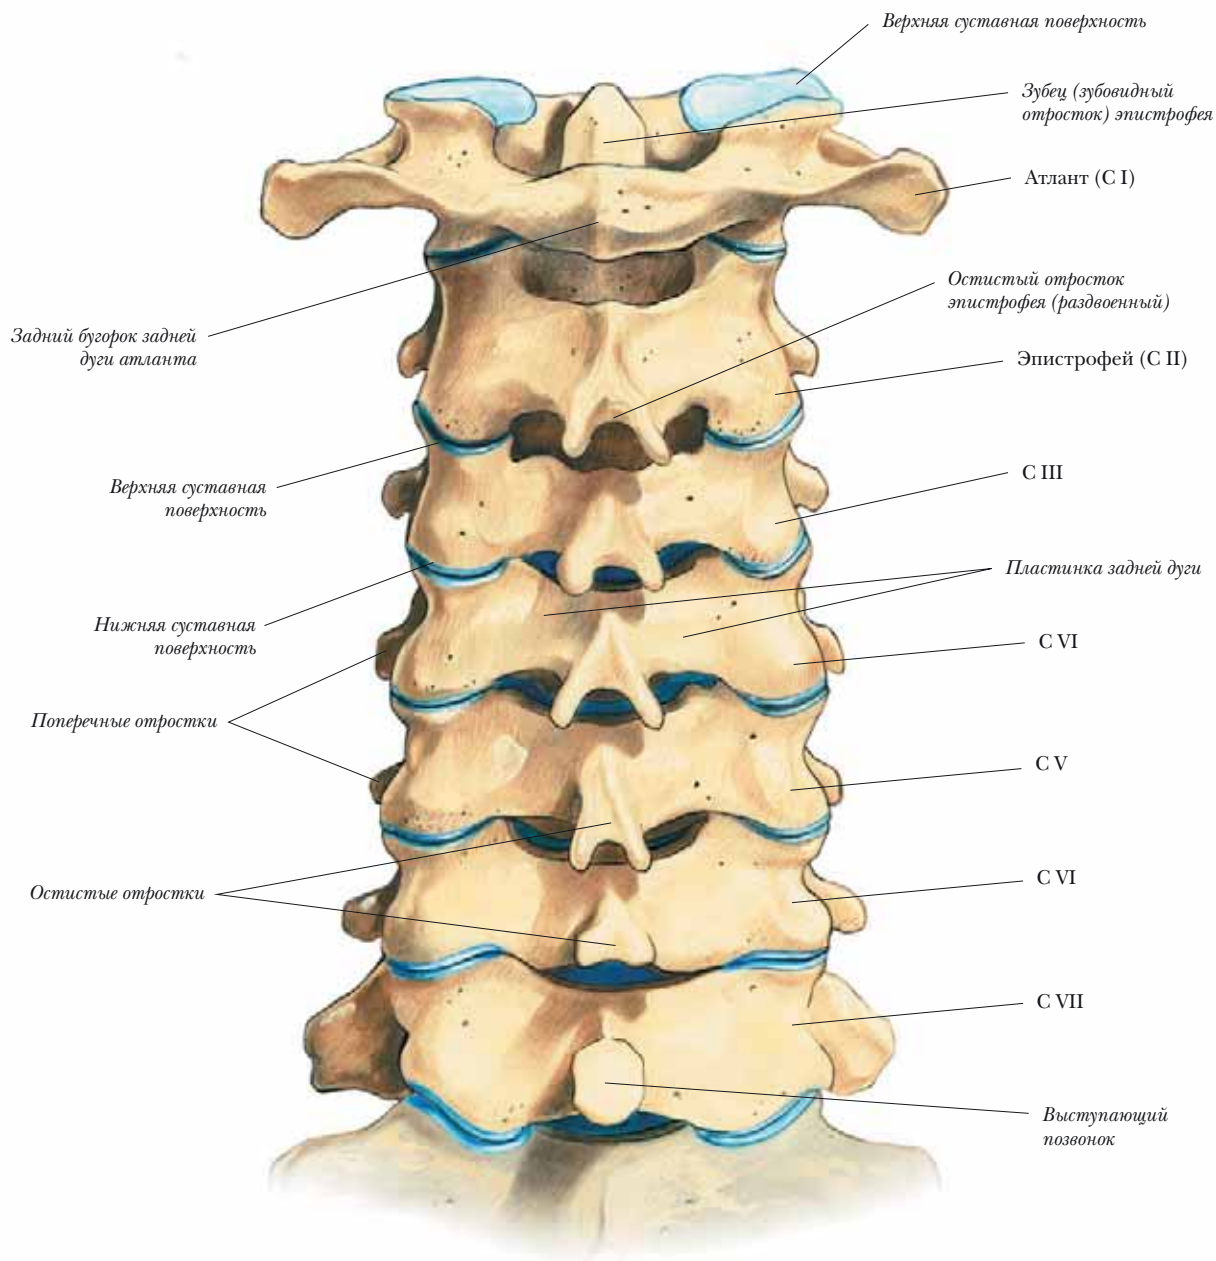

МУЖЧИНЫ

ПЛАСТИЧЕСКАЯ АНАТОМИЯ

НОГИ И СТОПЫ

НОГА (ВИД С МЕДИАЛЬНОЙ СТОРОНЫ)

СТОПА (ВИД С ТЫЛЬНОЙ СТОРОНЫ)

СТОПА (ВИД СО СТОРОНЫ ПОДОШВЫ)

КОСТНАЯ СИСТЕМА

СКЕЛЕТ ЖЕНЩИНЫ ВИД СПЕРЕДИ

** = срезано
 а. = артерия
 сгиб. = сгибатель
 м. = мышца
 мм. = мышцы
 в. = вена
 к. = кость
 кк. = кости
 курсивом обозначены
 элементы костей

КОСТНАЯ СИСТЕМА

СКЕЛЕТ МУЖЧИНЫ ВИД СПЕРЕДИ

КОСТНАЯ СИСТЕМА

СКЕЛЕТ ВИД СБОКУ

КОСТНАЯ СИСТЕМА

СКЕЛЕТ ВИД СЗАДИ

КОСТНАЯ СИСТЕМА

ПОЗВОНОЧНИК ВИД СБОКУ

ПОЯСНИЧНЫЙ ПОЗВОНОК ВИД СВЕРХУ

КОСТНАЯ СИСТЕМА

ШЕЙНЫЕ ПОЗВОНКИ ВИД СЗАДИ