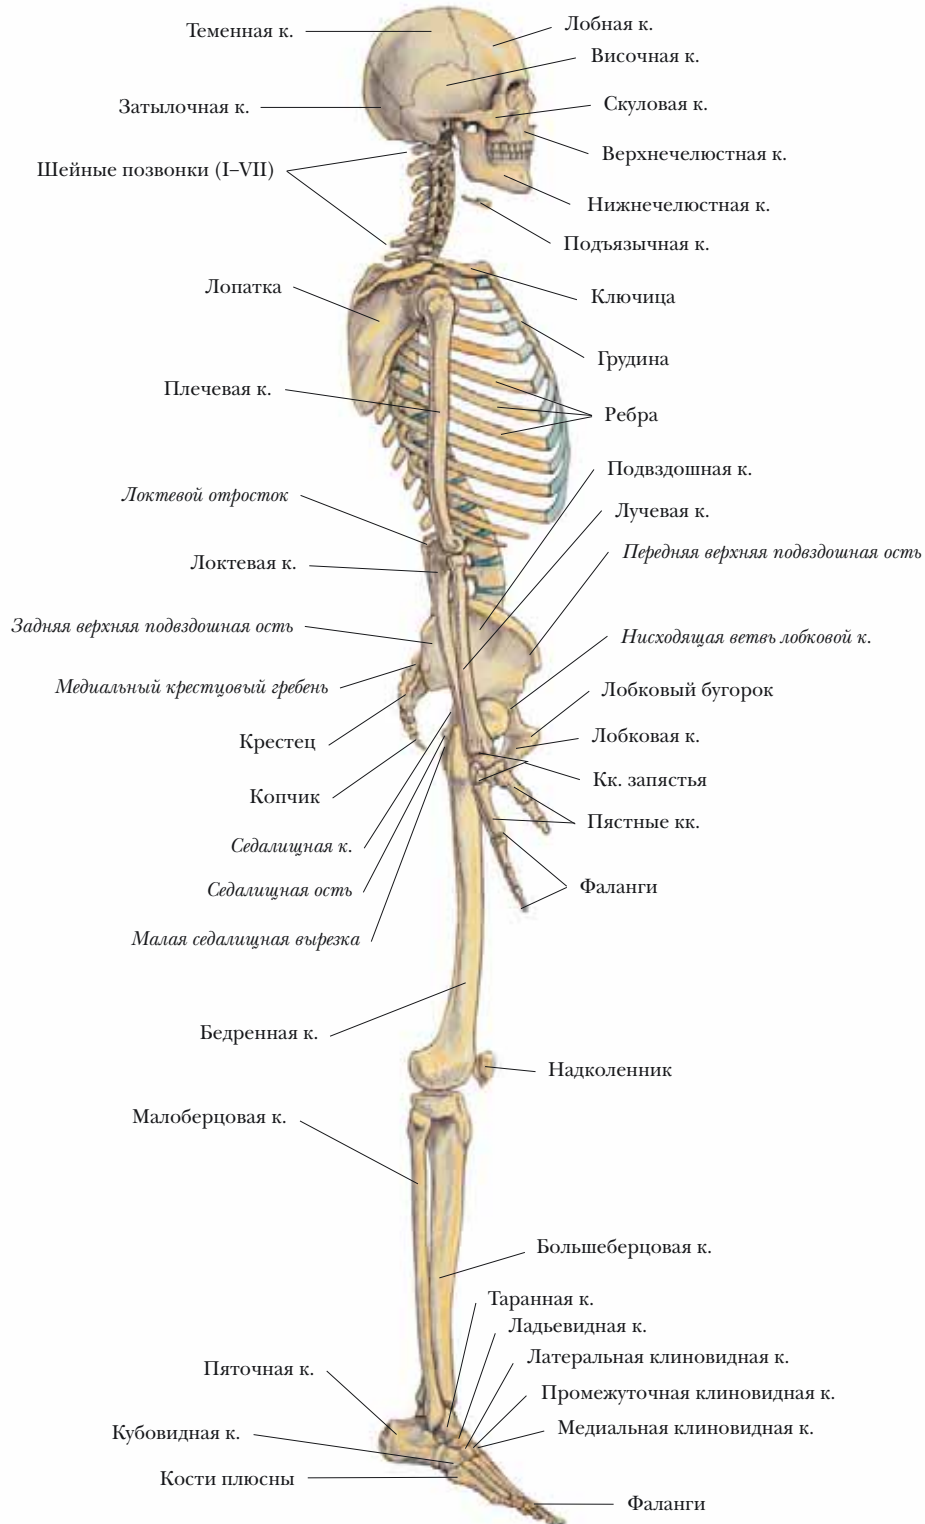

КОСТНАЯ СИСТЕМА

СКЕЛЕТ ВИД СБОКУ