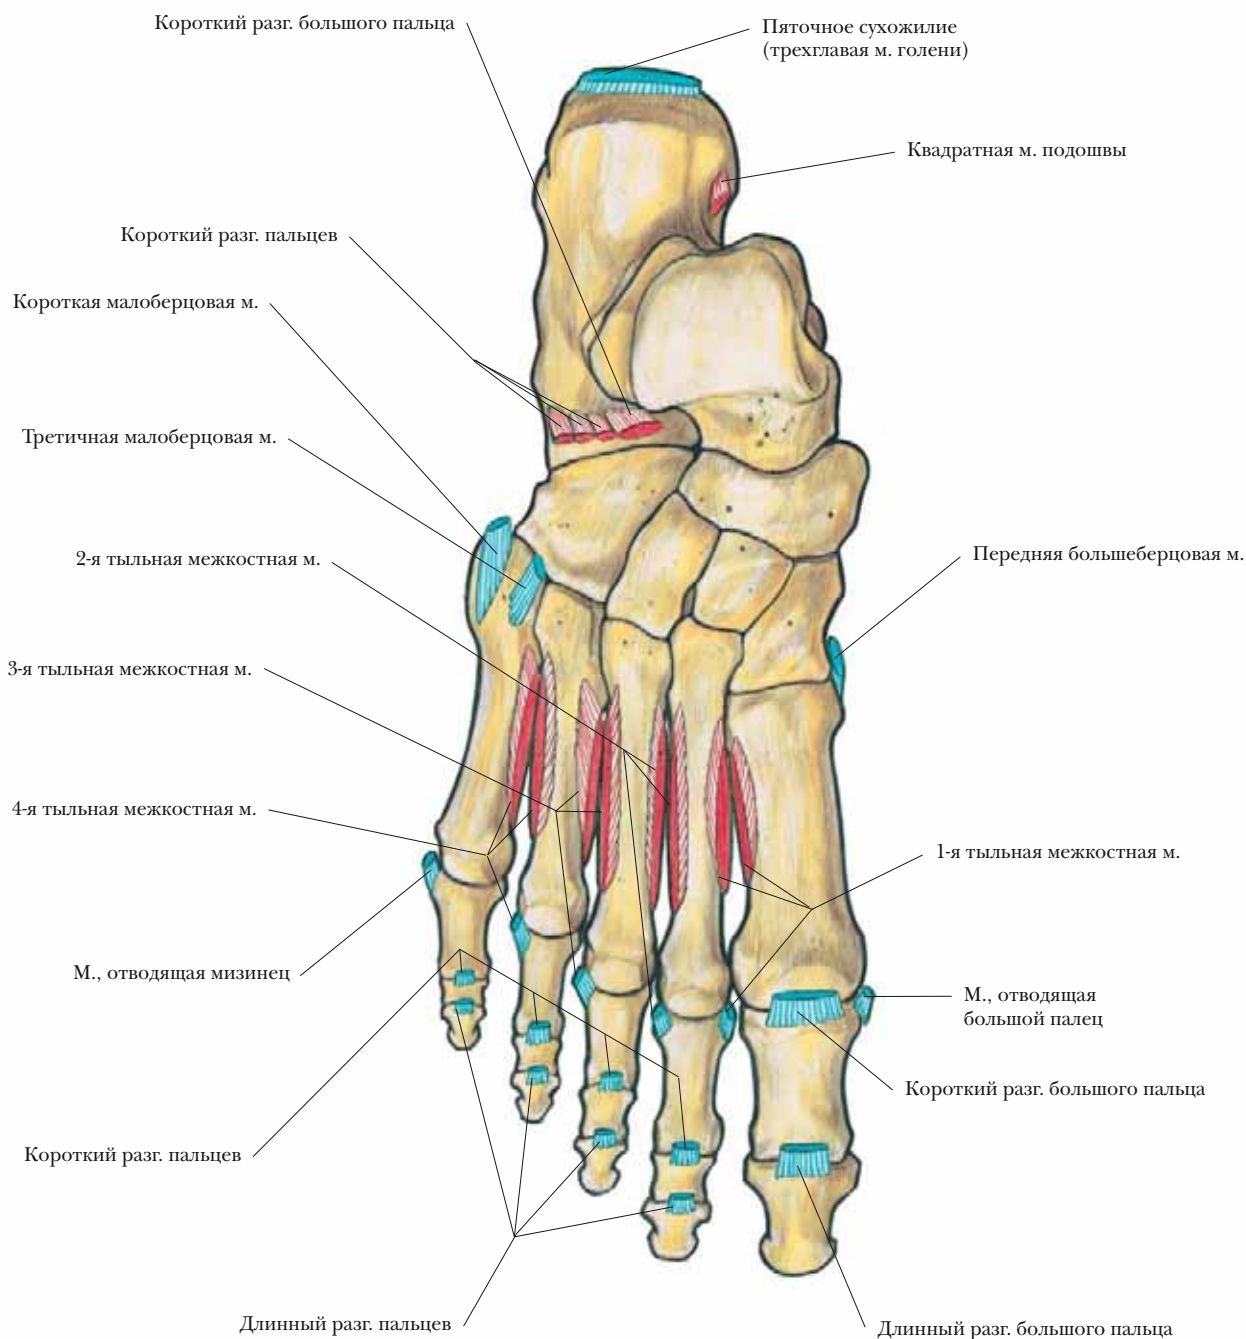

ВИД СО СТОРОНЫ ЛАДОНИ

МЕСТА ПРИКРЕПЛЕНИЯ МЫШЦ

КИСТЬ

ВИД С ТЫЛЬНОЙ СТОРОНЫ

МЕСТА ПРИКРЕПЛЕНИЯ МЫШЦ

НОГА И СТОПА

ВИД СПЕРЕДИ

ВИД СЗАДИ

МЕСТА ПРИКРЕПЛЕНИЯ МЫШЦ

СТОПА

ВИД СО СТОРОНЫ ПОДОШВЫ

МЕСТА ПРИКРЕПЛЕНИЯ МЫШЦ

СТОПА

ВИД С ТЫЛЬНОЙ СТОРОНЫ

МЕСТА ПРИКРЕПЛЕНИЯ МЫШЦ

ОСНОВАНИЕ ЧЕРЕПА

ПОДЪЯЗЫЧНАЯ КОСТЬ

ВИД СВЕРХУ

МЫШЕЧНАЯ СИСТЕМА

ПОВЕРХНОСТНЫЕ МЫШЦЫ

СЛОЙ I

СЛОЙ II

ВИД СПЕРЕДИ

МЫШЕЧНАЯ СИСТЕМА