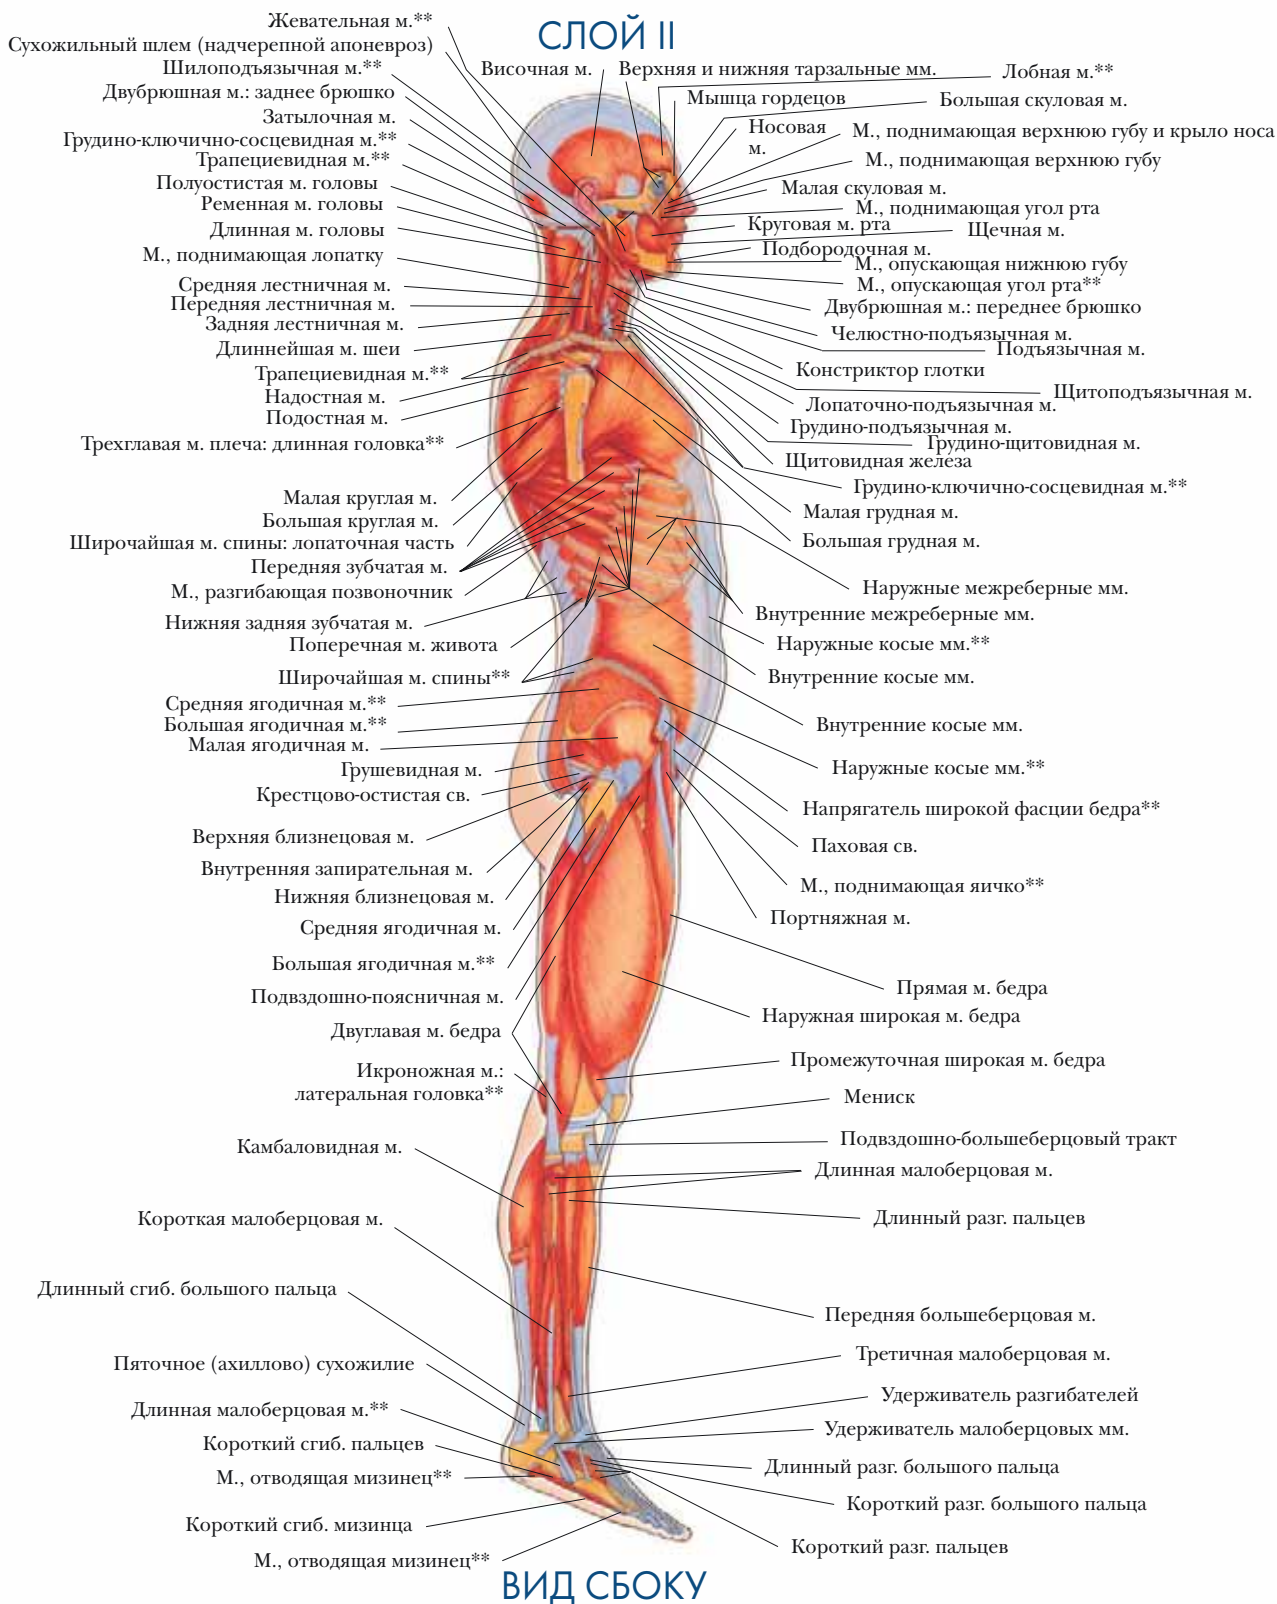

ГЛУБОКИЕ МЫШЦЫ

СЛОЙ VI

СЛОЙ VII

ВИД СЗАДИ

МЫШЕЧНАЯ СИСТЕМА

ПОВЕРХНОСТНЫЕ МЫШЦЫ

СЛОЙ I

ВИД С БОКУ

МЫШЕЧНАЯ СИСТЕМА

ПОВЕРХНОСТНЫЕ МЫШЦЫ СЛОЙ IА

ВИД СБОКУ

МЫШЕЧНАЯ СИСТЕМА

ГЛУБОКИЕ МЫШЦЫ

МЫШЕЧНАЯ СИСТЕМА

ГЛУБОКИЕ МЫШЦЫ

СЛОЙ III

ВИД С БОКУ (МЕДИАЛЬНАЯ СТОРОНА НОГИ)

МЫШЕЧНАЯ СИСТЕМА

МЫШЦЫ ГОЛОВЫ

МЫШЕЧНАЯ СИСТЕМА

МЫШЦЫ ГЛАЗА НАРУЖНЫЕ МЫШЦЫ ГЛАЗА

ВИД СПРАВА, С ЛАТЕРАЛЬНОЙ СТОРОНЫ

ВИД СПЕРЕДИ

МЫШЕЧНАЯ СИСТЕМА